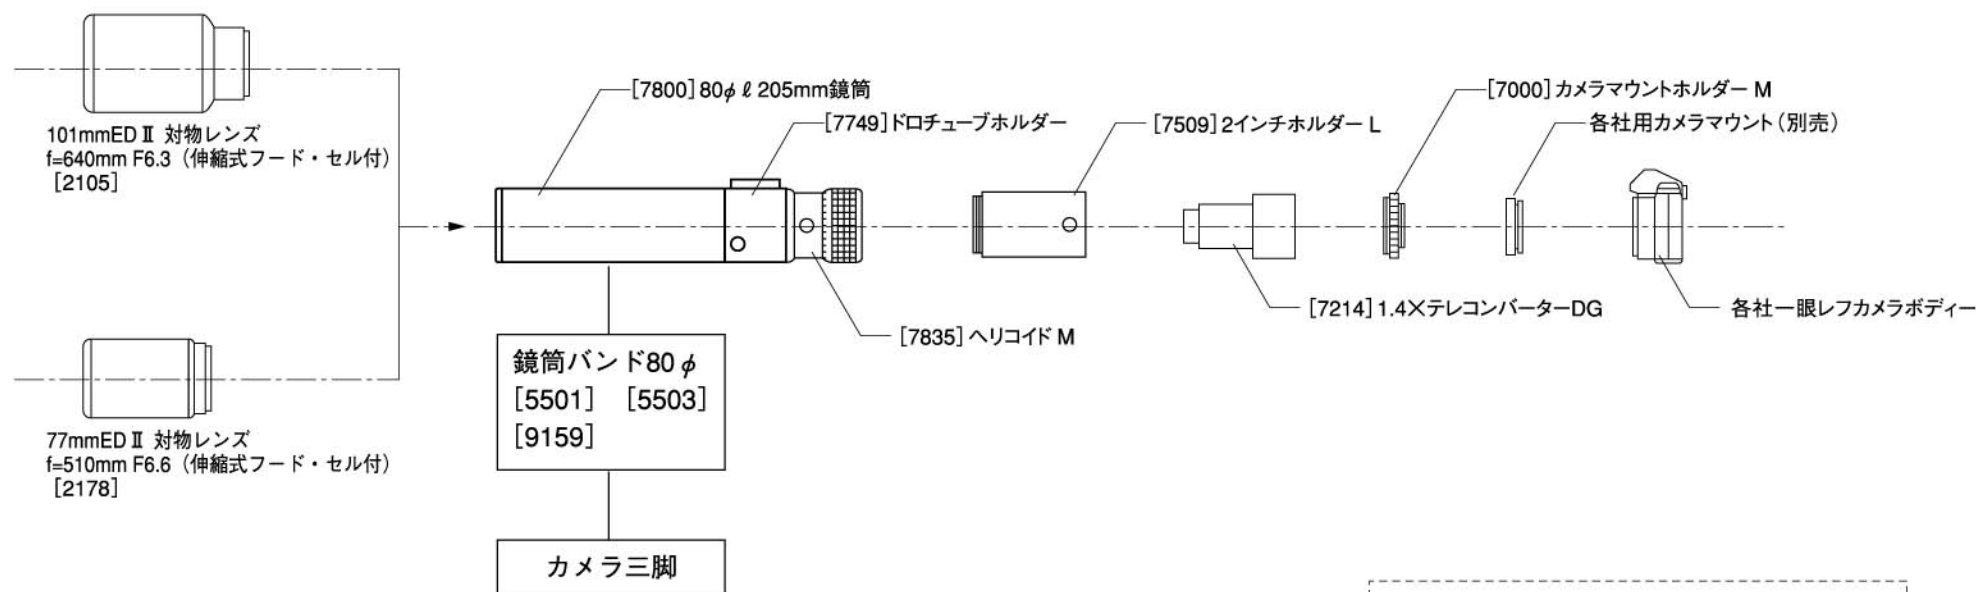

ボーグ77EDⅡ 望遠レンズセット [6181], ボーグ101EDⅡ 望遠レンズセット [6116] 共通組み立て全体図

〈付属品の詳細〉
[7000] カメラマウントホルダー-M
[7214] 1.4倍テレコンバーター-DG
[9159] タカハシ鏡筒バンド80φ (101EDⅡのみ)

各社用カメラマウント (別売)