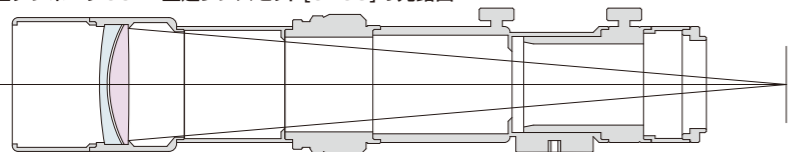

■デジボーグ60ED望遠レンズセット[6265]の光路図

※EDレンズは後玉です。

<焦点距離一覧表>

BORG60ED	フルサイズ	APS-C(1.5倍相当)	マイクロフォーサーズ(2倍相当)	ニコン1(2.7倍相当)	ペンタックスQ(5.5倍相当)※
直焦点	350mmF5.8 △	525mmF5.8△	700mmF5.8	945mmF5.8	1925mmF5.8
1.4倍テレコン併用	490mmF8.2△	735mmF8.2	980mmF8.2	1323mmF8.2	2695mmF8.2
レデューサー0.85倍 [7885] 併用	297mmF5△	446mmF5	595mmF5	803mmF5	1636mmF5

△印は、使用は可能ですが、周辺像が悪化したり、ケラレが発生したりします。
※ペンタックスQ7は4.6倍相当になります。

朝目覚めると
60EDを手にしていた。