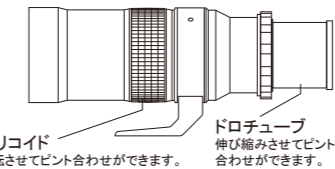

望遠レンズユニットBU-1 [9000]

ヘリコイド ドロチューブ
回転させてピン合わせができます。 伸び縮みさせてピン合わせができます。