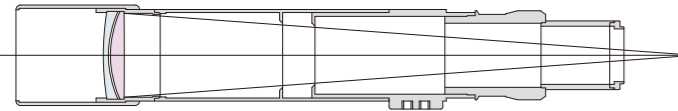

※UJコイフMは別売です。

BORG 80ø series 77EDII

天体に野鳥に大活躍。ボーグの大ベストセラー。

口径 **77mm** 焦点距離 **510mm** F**6.6** 鏡筒径 **80φ**

ライバルに勝つために俺はボーグを選んだ。

[6181]

※写真の雲台、カメラ、カメラマウントは別売です。

BORGを初めて知ったその日は忘れない。77EDII黒。

[6184]

※写真の雲台、カメラ、カメラマウントは別売です。

■デジボーグ77EDII望遠レンズセット[6181]/[6184]の光路図

■BORG77EDII+BU-1セット[6183]の光路図

※EDレンズは後玉です。

<焦点距離一覧表>

BORG77EDII	フルサイズ	APS-C(1.5倍相当)	マイクロフォーサーズ(2倍相当)	ニコン1(2.7倍相当)	ペンタックスQ(5.5倍相当)※
直焦点	510mmF6.6△	765mmF6.6△	1020mmF6.6	1377mmF6.6	2805mmF6.6
1.4倍テレコン併用	714mmF9.3△	1071mmF9.3	1428mmF9.3	1928mmF9.3	3927mmF9.3
EDレデューサー-DG[7704]併用	332mmF4.3	497mmF4.3	663mmF4.3	895mmF4.3	1823mmF4.3