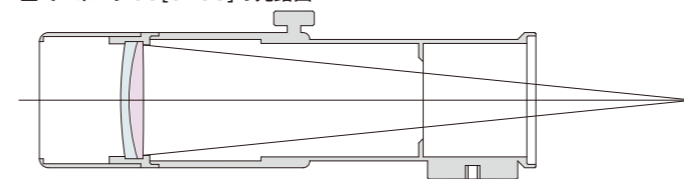

mini BORG series 50

小型望遠鏡概念を変えたミニボーグの原点。

口径 50mm 焦点距離 250mm F5 鏡筒径 60φ

全てはここから始まった。
元祖ミニボーグ。

- ミニボーグ50 [6150] ¥22,190(税抜)

<本製品の特長>

- 2002年に発売されて以来12年間変わらぬ人気。
- 口径50mmF5アポクロマートとは思えない高性能。
- F5と明るくAFボーグが効きやすい。
- ガイド鏡としての用途でも人気。
- 倍率可変の大型ファインダーとしても活躍。

<スペック>

- 口径:50mm ●焦点距離:250mm ●口径比:F5 ●1群2枚アポクロマート ●フルコート ●全長:169~215mm ●鏡筒径:60mm ●重量:320g ●フィルターネジ:52mm(フード先端)

<付属品>

- ミニボーグ50対物レンズ[2050] ●ミニボーグ鏡筒[6160]

■ミニボーグ50[6150]の光路図

<焦点距離一覧表>

BORG50	フルサイズ	APS-C(1.5倍相当)	マイクロフォーサーズ(2倍相当)	ニコン1(2.7倍相当)	ペンタックスQ(5.5倍相当)※
直焦点	250mmF5△	375mmF5△	500mmF5△	675mmF5	1375mmF5
1.4倍テレコン併用	350mmF7△	525mmF7	700mmF7	945mmF7	1925mmF7
レデューサー0.85倍[7885]併用	212mmF4.2△	319mmF4.2	425mmF4.2	575mmF4.2	1169mmF4.2