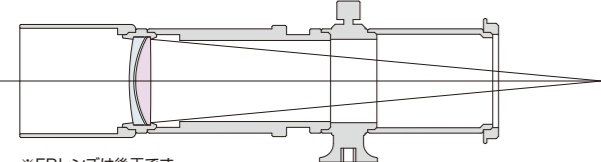

co-BORG series 36ED

BORGの新システム。コ・ボークシリーズ誕生。

口径 **36mm** 焦点距離 **200mm** F5.6 鏡筒径 **45φ**

男の小道具。
通勤するボーク。

200mmF5.6ED。
見る。撮る。

■コ・ボーク36ED[6036]/[6037]の光路図

■コ・ボーク36ED望遠レンズセット[6236]/[6237]の光路図

※EDレンズは後玉です。