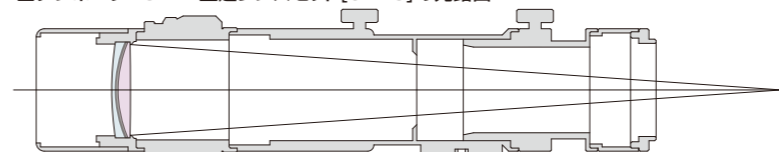

■デジボーグ45EDⅡ望遠レンズセット[6245]の光路図

※EDレンズは後玉です。

<焦点距離一覧表>

BORG45EDⅡ	フルサイズ	APS-C(1.5倍相当)	マイクロフォーサーズ(2倍相当)	ニコン1(2.7倍相当)	ペンタックスQ(5.5倍相当)※
直焦点	325mmF7.2△	488mmF7.2△	650mmF7.2	878mmF7.2	1788mmF7.2
1.4倍テレコン併用	455mmF10.1△	683mmF10.1	910mmF10.1	1229mmF10.1	2503mmF10.1
レデューサー0.85倍 [7885] 併用	276mmF6.1△	415mmF6.1	552mmF6.1	745mmF6.1	1520mmF6.1

△印は、使用は可能ですが、周辺像が悪化したり、ケラレが発生したりします。
※ペンタックスQ7は4.6倍相当になります。

目が覚めるような高鮮鋭度。
45EDⅡで天体を見る。