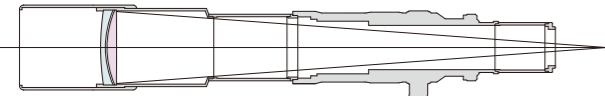

BORG 80ø series 89ED

超望遠600mmF6.7ED登場。高解像力。軽量。分割可能。

口径 89mm 焦点距離 600mm F6.7 鏡筒径 80φ

ここだけの話、89EDは
実に良く写ります。

※写真のカメラ、カメラマウントは別売です。

■BORG89ED(BK)+BU-1セット[6189]の光路図

■BORG89ED(WH)望遠レンズセットA[6187][6188]の光路図

※EDレンズは後玉です。