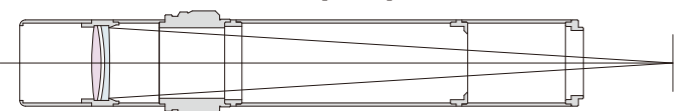

mini BORG series 50FL

400ミリF8フローライト搭載。

口径 50mm 焦点距離 400mm F8 鏡筒径 60φ

DGP
2013
デジタルカメラ
グランプリ
金賞

実は、コレ、とても良く写るんです。

※写真のカメラ、カメラマウントは別売です。

■デジボーグ50FL望遠レンズセットA [6250] ¥78,095(税抜)

- <本製品の特長>
- 野鳥撮影の入門機として最適。2013デジタルカメラグランプリ金賞受賞。
 - 夢のフローライトレンズと新型ヘリコイドを装備した最新鋭の望遠レンズセット。
 - 買ったその日からすぐに野鳥撮影が可能になる。
 - 天体、野鳥、飛行機、車、風景、動物等の撮影に最適。
 - 対物レンズ、鏡筒、ヘリコイドに分割可能。

在庫僅少

■デジボーグ50FL望遠レンズセットA[6250]の光路図

※フローライトレンズは前玉です。

<焦点距離一覧表>

BORG50FL	フルサイズ	APS-C(1.5倍相当)	マイクロフォーサーズ(2倍相当)	ニコン1(2.7倍相当)	ペンタックスQ(5.5倍相当)※
直焦点	400mmF8△	600mmF8△	800mmF8	1080mmF8	2200mmF8
1.4倍テレコン併用	560mmF11.2△	840mmF11.2	1120mmF11.2	1512mmF11.2	3080mmF11.2
レデューサー0.7倍[7870]併用	280mmF5.6	420mmF5.6	560mmF5.6	756mmF5.6	1540mmF5.6