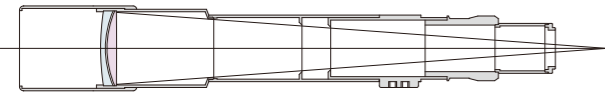

BORG 80ø series 89ED

超望遠600mmF6.7ED登場。高解像力。軽量。分割可能。

口径 89mm 焦点距離 600mm F6.7 鏡筒径 80φ

ここだけの話、89EDは
実に良く写ります。

※写真のカメラ、カメラマウントは別売です。

■BORG89ED(BK)+BU-1セット[6189]の光路図

■BORG89ED(WH)望遠レンズセットA[6187][6188]の光路図

※EDレンズは後玉です。