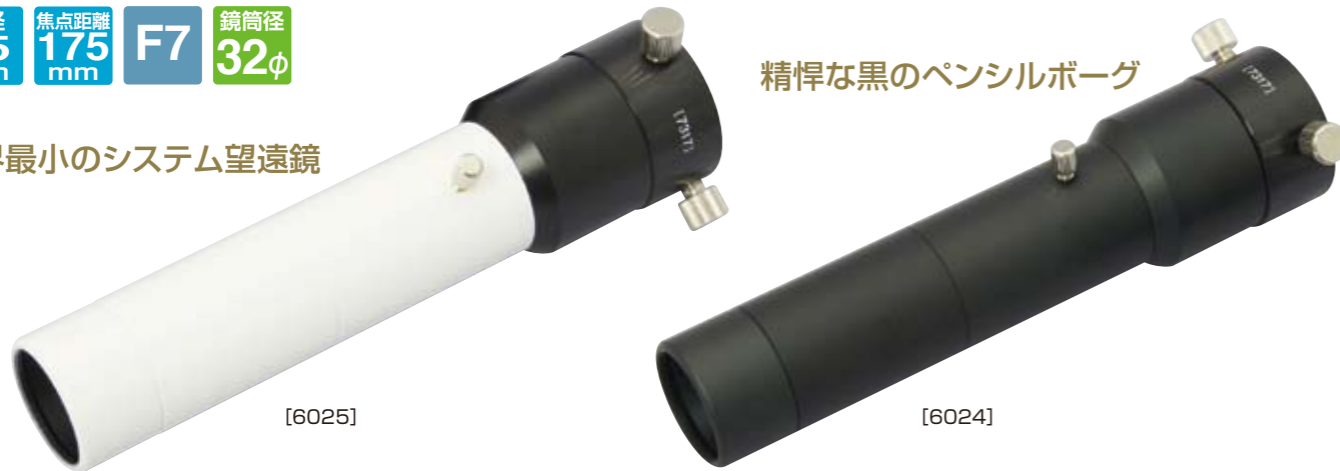

<付属品>

- 対物レンズ ●フード ●前後キャップ

pencil BORG series

ペンシル型の超小型望遠鏡。

口径 25mm 焦点距離 175mm F7 鏡筒径 32φ

世界最小のシステム望遠鏡

精悍な黒のペンシルボーグ

■ペンシルボーグ25(WH) [6025] ¥14,286(税抜)
■ペンシルボーグ25(BK) [6024] ¥16,571(税抜)