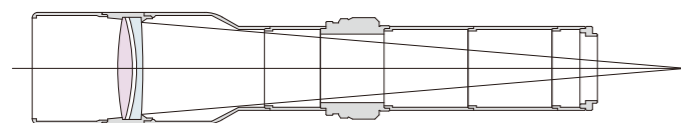

■デジボーグ71FL望遠レンズセット[6271]/[6273]の光路図