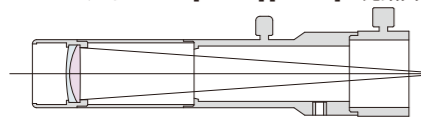

■ペンシルボーグ25 [6024] [6025] の光路図

<焦点距離一覧表>

ペンシルボーグ25	フルサイズ	APS-C(1.5倍相当)	マイクロフォーサーズ(2倍相当)	ニコン1(2.7倍相当)	ペンタックスQ(5.5倍相当)*
直焦点	175mmF7△	263mmF7△	350mmF7△	473mmF7	963mmF7
1.1倍フラットナー[7110]併用	193mmF7.7△	289mmF7.7	385mmF7.7	520mmF7.7	1059mmF7.7

△印は、使用は可能ですが、周辺像が悪化したり、ケラレが発生したりします。
*ペンタックスQ7は4.6倍相当になります。