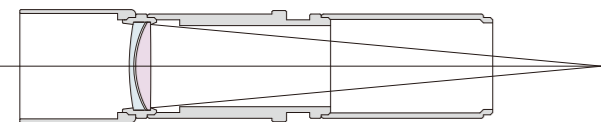

co-BORG series 36ED

BORGの新システム。コ・ボークシリーズ誕生。

口径 **36mm** 焦点距離 **200mm** F5.6 鏡筒径 **45φ**

男の小道具。
通勤するボーク。

200mmF5.6ED。
見る。撮る。

■コ・ボーク36ED[6036]/[6037]の光路図

■コ・ボーク36ED望遠レンズセット[6236]/[6237]の光路図

※EDレンズは後玉です。