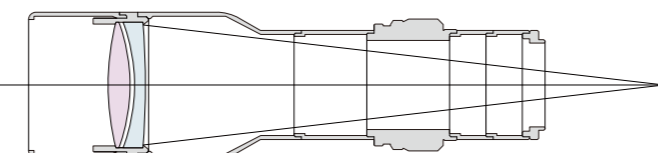

■デジボーグ67FL望遠レンズセット [6267] [6268]の光路図

※フローライトレンズは前玉です。