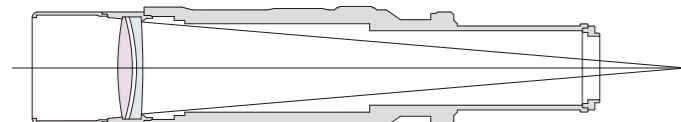

■BORG71FL+BU-1セット[6173]/[6174]の光路図

※フローライトレンズは前玉です。

<焦点距離一覧表>

BORG71FL	フルサイズ	APS-C(1.5倍相当)	マイクロフォーサーズ(2倍相当)	ニコン1(2.7倍相当)	ペンタックスQ(5.5倍相当)※
直焦点	400mmF5.6△	600mmF5.6△	800mmF5.6	1080mmF5.6	2200mmF5.6
1.4倍テレコン併用	560mmF7.9△	840mmF7.9	1120mmF7.9	1512mmF7.9	3080mmF7.9
レデューサー0.7倍[7870]併用	280mmF3.9	420mmF3.9	560mmF3.9	756mmF3.9	1540mmF3.9

△印は、使用は可能ですが、周辺像が悪化したり、ケラレが発生したります。
※ペンタックスQ7は4.6倍相当になります。

ここだけの話、実によく見えるフローライトです。