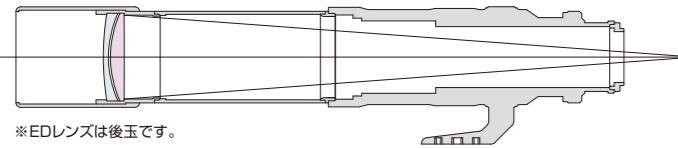

※UJコイフMは別売です。

BORG 80ø series 77EDII

天体に野鳥に大活躍。ボーグの大ベストセラー。

口径 **77mm** 焦点距離 **510mm** F**6.6** 鏡筒径 **80φ**

ライバルに勝つために俺はボーグを選んだ。

[6181]

※写真の雲台、カメラ、カメラマウントは別売です。

BORGを初めて知ったその日は忘れない。77EDII黒。

[6184]

※写真の雲台、カメラ、カメラマウントは別売です。

■デジボーグ77EDII望遠レンズセット[6181]/[6184]の光路図

■BORG77EDII+BU-1セット[6183]の光路図

※EDレンズは後玉です。

<焦点距離一覧表>

BORG77EDII	フルサイズ	APS-C(1.5倍相当)	マイクロフォーサーズ(2倍相当)	ニコン1(2.7倍相当)	ペンタックスQ(5.5倍相当)※
直焦点	510mmF6.6△	765mmF6.6△	1020mmF6.6	1377mmF6.6	2805mmF6.6
1.4倍テレコン併用	714mmF9.3△	1071mmF9.3	1428mmF9.3	1928mmF9.3	3927mmF9.3
EDレデューサー-DG[7704]併用	332mmF4.3	497mmF4.3	663mmF4.3	895mmF4.3	1823mmF4.3