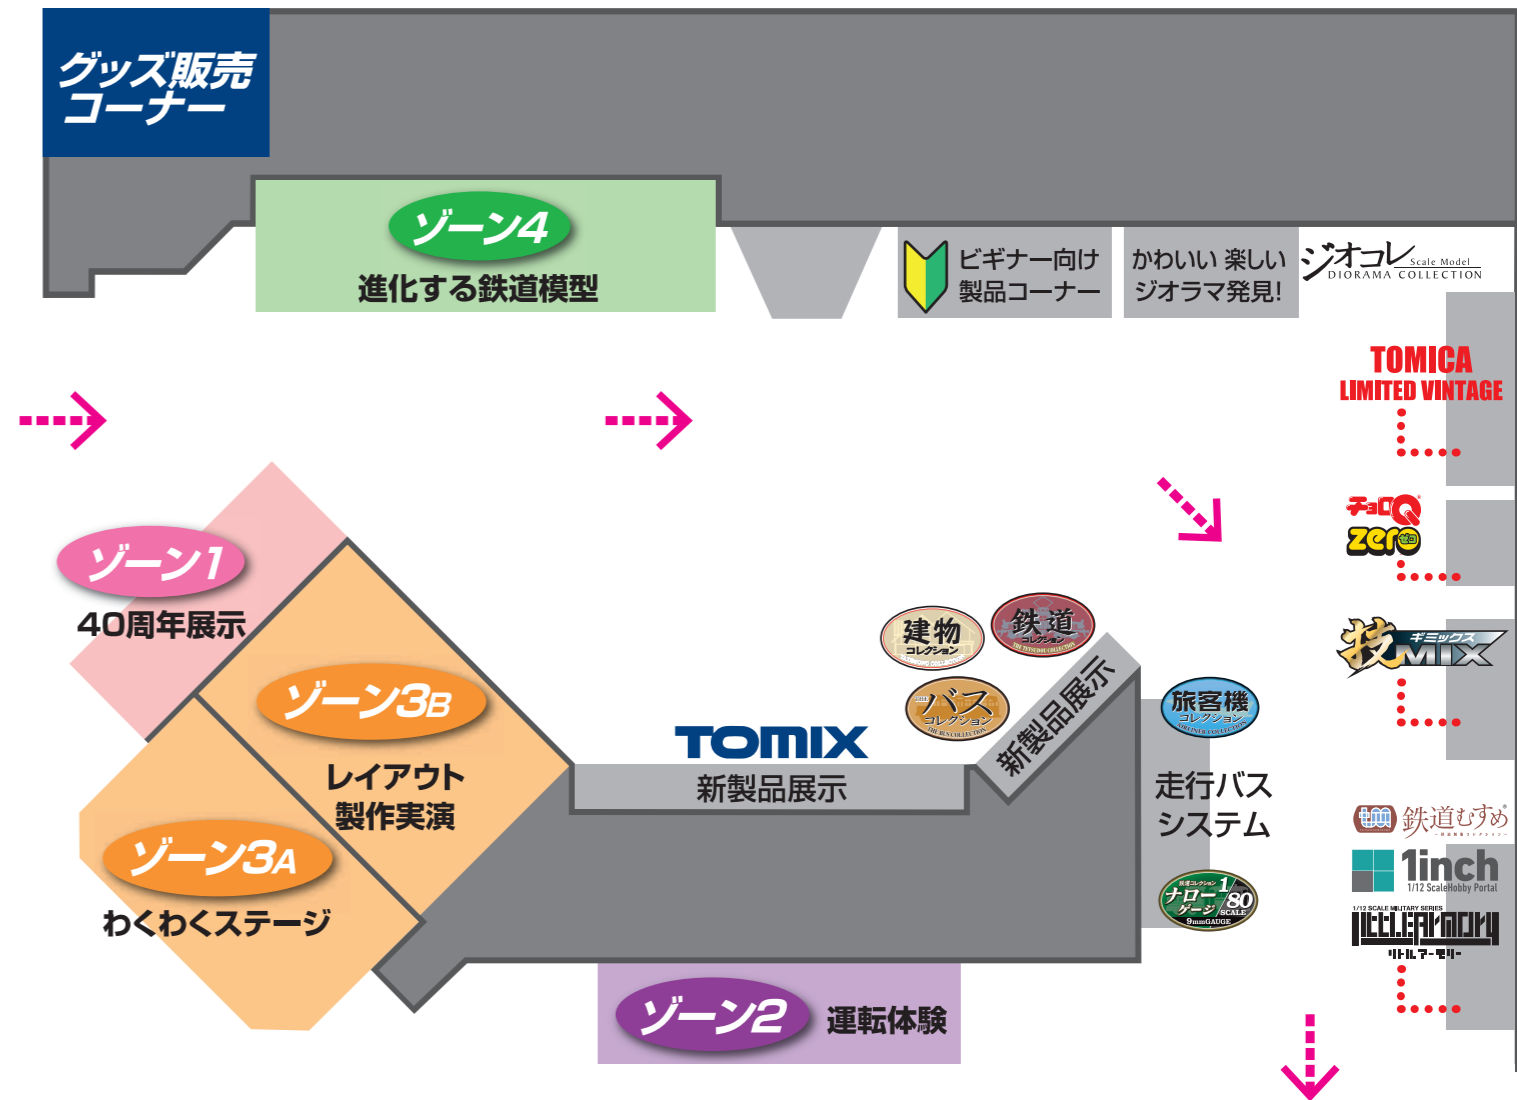

## ゾーン3A 豪華ゲストが次々出演！ わくわくステージ

ゲストによる鉄道模型の楽しみ方や鉄道カメラマンによる取材秘話など、ステージ上でトークショーを展開いたします。さらに今回は、元プロ野球選手で現在はSL写真家としておなじみの屋鋪要氏も駆けつけ、SLについて熱く語っていただきます。プログラムの詳細は、右の表をご覧ください。

写真提供：「国鉄時代」編集部 / 撮影：山下修司

## ゾーン3B プロのテクニックを目の前で！ レイアウト製作実演

プロモデラーによるレイアウト製作実演を行います。製作において日頃の疑問や悩みを解決できるチャンスにもなります。長年に渡りトミックスレイアウト製作に携わってきたプロが見せるテクニックをぜひ目の前でご覧ください。

※写真はいずれもイメージです。

### わくわくステージプログラム

	9月24日(土)	9月25日(日)
9		
10	00 トミックスシステムでジオラマを楽しむ 出演：羽田洋、野月貴弘、久野知美ほか	00 トミックス新製品で楽しむ鉄道模型② 出演：野月貴弘、南田裕介、久野知美
11	30 屋鋪要のSLトーク～C57・C61編～ 出演：屋鋪要、久保田敦、久野知美	30 鉄道カメラマンによる「さよならシリーズ」撮影秘話② 出演：浅水浩二、久保田敦、助川康史、久野知美ほか
12		
13	00 鉄道カメラマンによる「さよならシリーズ」撮影秘話① 出演：金盛正樹、浅水浩二、久保田敦ほか	00 屋鋪要のSLトーク～C11編～ 出演：屋鋪要、野月貴弘ほか
14		30 トミックス40周年を振り返る 出演：野月貴弘ほか
15	協会ステージ 00 スーパーベールズライブトミックス40周年スペシャル+鉄道トークショー 出演：スーパーベールズ、南田裕介、久野知美ほか	
16	20 トミックス新製品で楽しむ鉄道模型① 出演：野月貴弘、久野知美ほか	※敬称略。出演者は予告なく変更になる場合があります。

## トミーテック ブースMAP