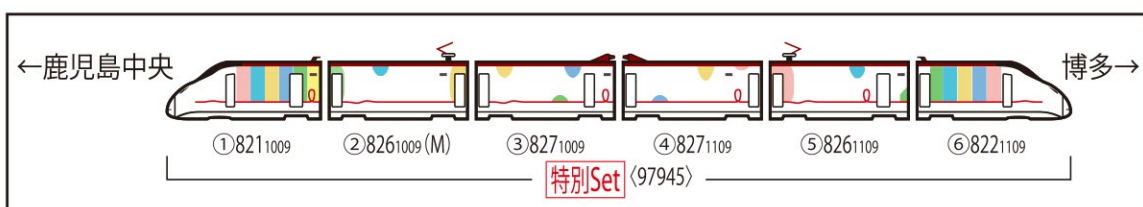

N
GAUGE

TOMIX

2024年2月発売予定

特別企画品 JR九州 WAKU WAKU SMILE 新幹線

<97945> 特別企画品
九州新幹線8001000系(JR九州 WAKU WAKU SMILE 新幹線)セット(6両) 33,000円(税込)

- DISNEYのキャラクターたちがラッピングされた「U9編成」を製品化
- 「JR九州 WAKU WAKU SMILE 新幹線」のラッピングデザインをイメージしたオリジナルパッケージを採用

最新情報はトミックス公式サイトをチェック
www.tomytec.co.jp/tomix

トミックス

検索

※掲載内容は、2023年8月現在の情報です
※製品名、発売月、仕様、価格は予告なく変更する場合があります
※イラスト、写真などは製品と一部異なる場合があります ※無断転載・複写厳禁

株式会社トミーテック