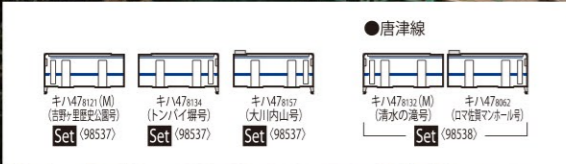

写真:宇都宮 靖顕

※画像はラッピング車両イメージで、A・Bセットのラッピング仕様とは異なります。

© SQUARE ENIX CO., LTD. All Rights Reserved. JR九州承認済

TOMIX High Grade

キハ47-8000形 (ロマンス佐賀ラッピング)

- ・機関更新車であるキハ47形8000番代を新規製作で再現
- ・キハ47形各車についてそれぞれ異なる車体の特徴、ラッピングを再現
- ・ジャンパホースは別パーツにより立体的に再現可能
- ・前面表示部は交換式で印刷済みパーツ「佐賀」を装着済み、交換用前面表示パーツ「西唐津」「多久」付属

2023年12月 発売予定	〈98537〉 セットA (3両)	26,400円 (税込)
2023年12月 発売予定	〈98538〉 セットB (2両)	17,600円 (税込)
2024年3月 発売予定	〈98539〉 セットC (4両)	予価未定

キハ125 (ロマンス佐賀列車)

2023年10月 発売予定	〈328230〉 セットA (4両)	12,320円 (税込)
2024年1月 発売予定	〈312864〉 セットB (3両)	予価未定