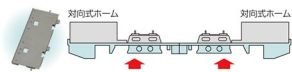

マルチ高架橋の概要

マルチ高架橋は、高架の床板部分の幅を自在に変えることができる製品です。床板部分をパーツ化し、その組み合わせによって幅を変える仕組みで、島式ホームや対向式ホーム、ホームがないレールだけの状態、ポイントなど、幅広い線路配置に対応させることが可能になっています。また、「マルチ高架橋対向式ホーム複数線高架化セット」のホームを1つ(5280)分増やす場合は、<3261>マルチ高架橋S140(対向式ホーム用)(2個セット)を1セット、<3263>マルチ高架橋スペーサーS140(4組入り)を1セットご用意ください。

マルチ高架橋S140(対向式ホーム用)

- ●長さはストレートレールS140と同じで、片側に対向式ホームを置くことができます。
- ●2枚向かい合わせに接続すると複線間隔が37mmの対向式駅になります。