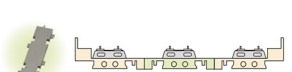

マルチ高架橋スペーサーS140-37

- ●長さはストレートレールS140と同じで、複線間隔を37mm単位で広げるときに使用します。