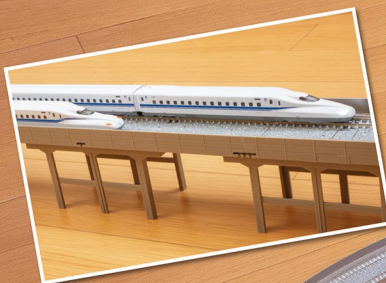

高架プランを楽しもう!

マルチ高架橋を組み込んで高架プランを楽しんでみましょう。「高架複線基本セット」を使用して東海道新幹線をモチーフにアレンジを加えたプランをご紹介します。

高架複線部

高架複線部分は複線レールを活用しています。円周が作れるセットの「高架複線基本セット」を用いると便利です。また、直線区間の長さ調整にDS140を1本追加で使用しています。

トラス鉄橋

高架部分の一部に東海道新幹線によく見られるトラス鉄橋をイメージし、「後編トラス鉄橋(青)」を組み込みました。
(3051) 複線トラス鉄橋(F)(青)
(1811) 複線PC橋脚(2本付)