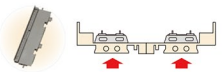

マルチ高架橋S140

- ●長さはストレートレールS140と同じで、片側が側壁のデザインになっています。
- ●2枚向かい合わせに接続すると複線間隔が37mmの高架橋になります。