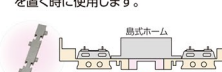

マルチ高架橋スペーサーS140-18.5

- ●長さはストレートレールS140と同じで、複線間隔を55.5mmに広げて島式ホームを置く時に使用します。