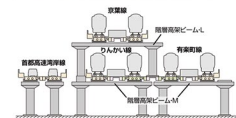

階層高架ビームとの組み合わせ例

左記のパーツの組み合わせと階層高架ビームを用いて、JR京葉線、東京臨海高速鉄道りんかい線、東京メトロ有楽町線が接続する新木場駅の構造も再現することができます。

TOMIX