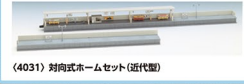

対向式ホーム

「マルチ高架橋対向式ホーム複数線高架化セット」に組み込む対向式ホームは「対向式ホームセット(近代型)」を2セット使用しています。