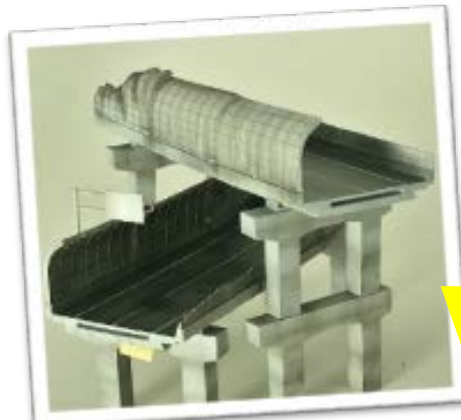

**橋桁をスタッキングして
高さのあるレイアウトができる!**

商品名	強襲の都市A ハイウェイ	発売月	2022年5月	税込予価	¥4,840
JANコード	4543736319825	カートン入数	12個	品番	319825

【カートン入数変更のお知らせ】
これまでのシリーズは「24個入り」でしたが今後の新製品は「12個入り」に変更いたします。お手数おかけしますが、発注の際はご注意ください！