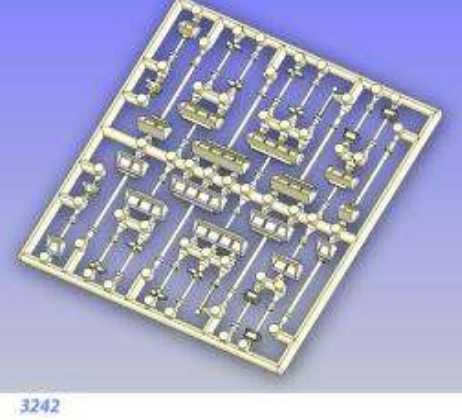

現代のホームを再現、照明付で夜景運転の魅力を拡大

◆製品化特徴

- ・近年都市部で見ることが出来る島式ホームを再現
- ・都市部のホーム高さを再現
- ・橋上駅舎に対応した、かさ上げパーツ付属
- ・駅名標・看板等シール付属
- ・ホーム同士の接続は付属のジョイントで連結
- ・ホーム上面には点字ブロック印刷済み
- ・ホームセットはレールパターンBに対応したサイズ

■照明付ホーム

- ・照明用電源はD.C.フィーダーにてパワーユニット接続
- ・照明ユニットは取付け済み
- ・コンビニ・待合室などは印刷済み
- ・ホーム同士の接続で照明電源の接続可能
- ・屋根・ベンチ・待合室・エスカレーター・エレベーター
- ・自動販売機・駅名標・看板・端部ハシゴ・柵取付け済み

■照明付ホーム延長部

- ・3種類でホーム上の取付け部品が異なります

■島式ホーム(都市型)

- ・ベンチ・非常報知器・駅名標など付属

■グレードアップパーツセット

- ・島式ホームに取り付けることが出来るパーツセット
- ・コンビニ・売店・エレベーター・待合室
- ・テレビモニター・出発時機表示器を収録
- ・シール付属

◆サウンドユニット

- ・ホーム用各種サウンドが再現できます
- ・スピーカー部をホーム裏側に貼り付けする事でホームよりサウンドが再生可能
- ・番線案内が選択可能
- ・男性アナウンス・女性アナウンスを収録
- ・スマートフォンなどに接続して音源再生可能
- ・付属マイクによりホームアナウンスなどが楽しめます
- ・ACアダプター付属
- ・各種TCSセンサーとの組み合わせで列車接近案内を自動で再生できます

<4275>	島式ホームセット(都市型・照明付)	予価 ¥10,800(税抜)
<4276>	島式ホーム延長部(都市型・照明付)	予価 ¥7,800(税抜)
<4277>	島式ホーム延長部(都市型・コンビニ・照明付)	予価 ¥8,800(税抜)
<4278>	島式ホーム延長部(都市型・売店・照明付)	予価 ¥8,800(税抜)
<4273>	島式ホームセット(都市型)	予価 ¥2,200(税抜)
<4274>	島式ホーム延長部(都市型)	予価 ¥1,800(税抜)
<3242>	ホーム(都市型)グレードアップセット	予価 ¥1,200(税抜)
<5721>	TCS ホーム用サウンドユニット	予価 ¥17,800(税抜)