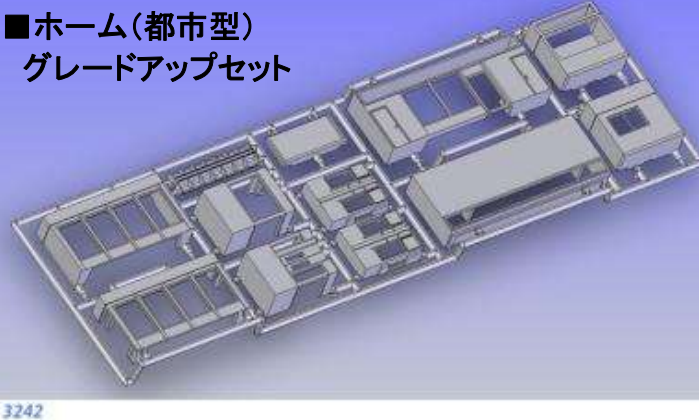

現代のホームを再現、照明付で夜景運転の魅力を拡大

◆製品化特徴

- ・近年都市部で見ることが出来る島式ホームを再現
- ・都市部のホーム高さを再現
- ・橋上駅舎に対応した、かさ上げパーツ付属
- ・駅名標・看板等シール付属
- ・ホーム同士の接続は付属のジョイントで連結
- ・ホーム上面には点字ブロック印刷済み
- ・ホームセットはレールパターンBに対応したサイズ

■照明付ホーム

- ・照明用電源はD.C.フィーダーにてパワーユニット接続
- ・照明ユニットは取付け済み
- ・コンビニ・待合室などは印刷済み
- ・ホーム同士の接続で照明電源の接続可能
- ・屋根・ベンチ・待合室・エスカレーター・エレベーター
- ・自動販売機・駅名標・看板・端部ハシゴ・柵取付け済み

■照明付ホーム延長部

- ・3種類でホーム上の取付け部品が異なります

■島式ホーム(都市型)

- ・ベンチ・非常報知器・駅名標など付属

■グレードアップパーツセット

- ・島式ホームに取り付けることが出来るパーツセット
- ・コンビニ・売店・エレベーター・待合室
- ・テレビモニター・出発時機表示器を収録
- ・シール付属

◆サウンドユニット

- ・ホーム用各種サウンドが再現できます
- ・スピーカー部をホーム裏側に貼り付けする事でホームよりサウンドが再生可能
- ・番線案内が選択可能
- ・男性アナウンス・女性アナウンスを収録
- ・スマートフォンなどに接続して音源再生可能
- ・付属マイクによりホームアナウンスなどが楽しめます
- ・ACアダプター付属
- ・各種TCSセンサーとの組み合わせで列車接近案内を自動で再生できます

<4275>	島式ホームセット(都市型・照明付)	予価 ¥10,800(税抜)
<4276>	島式ホーム延長部(都市型・照明付)	予価 ¥7,800(税抜)
<4277>	島式ホーム延長部(都市型・コンビニ・照明付)	予価 ¥8,800(税抜)
<4278>	島式ホーム延長部(都市型・売店・照明付)	予価 ¥8,800(税抜)
<4273>	島式ホームセット(都市型)	予価 ¥2,200(税抜)
<4274>	島式ホーム延長部(都市型)	予価 ¥1,800(税抜)
<3242>	ホーム(都市型)グレードアップセット	予価 ¥1,200(税抜)
<5721>	TCS ホーム用サウンドユニット	予価 ¥17,800(税抜)