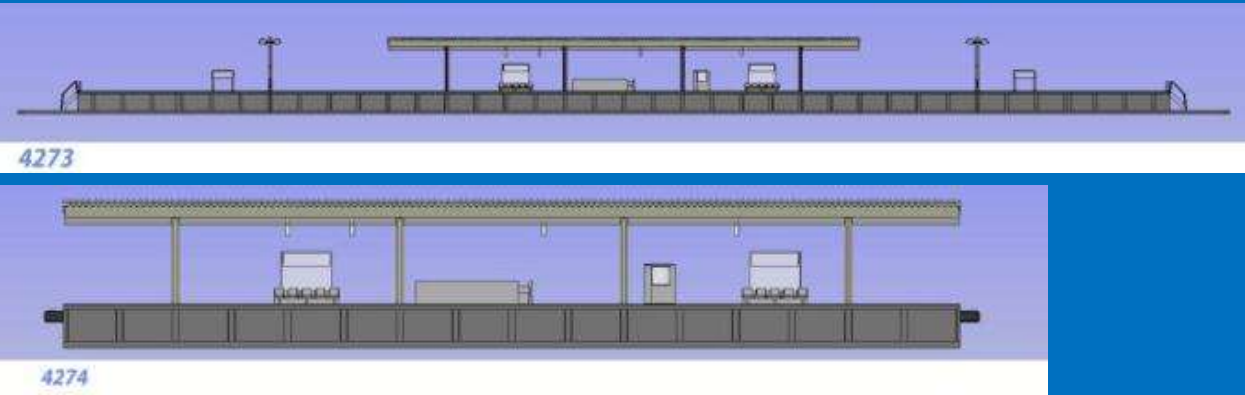

■ホーム(都市型)グレードアップセット

■TCSホーム用サウンドユニット