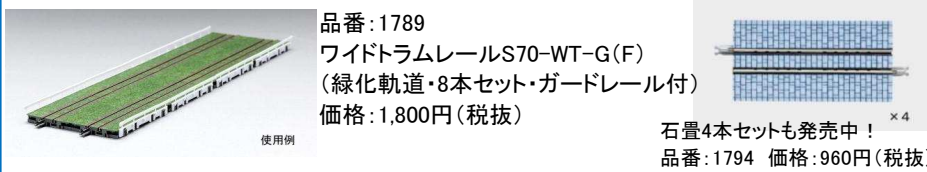

ワイドトラムレールシリーズも是非お取り揃えください！

品番: 1789
ワイドトラムレールS70-WT-G(F)
(緑化軌道・8本セット・ガードレール付)
価格: 1,800円(税抜)

石畳4本セットも発売中！
品番: 1794 価格: 960円(税抜)