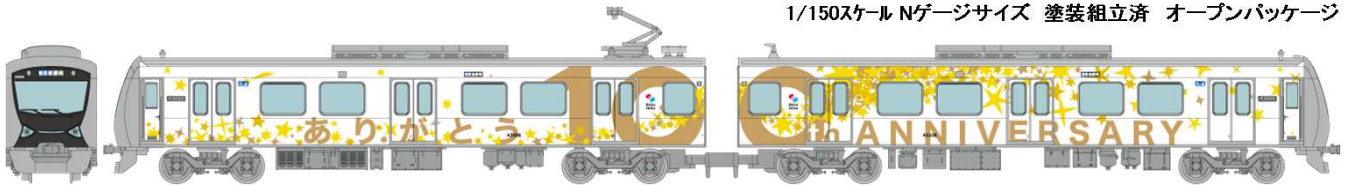

トミーテック 新製品インフォメーション

TOMYTEC
株式会社トミーテック
2019年1月17日 発信

A3000形シリーズ第5弾！ 創立100周年記念ラッピング車を製品化！！

新製品

発売中のA3000形4商品(クリアブルー／パッションレッド／ナチュラルグリーン／ブリリアントオレンジイエロー)と一緒に楽しみください！

1/150スケール Nゲージサイズ 塗装組立済 オープンパッケージ

静岡鉄道株式会社商品化許諾申請中

静岡鉄道は、静岡県の新静岡駅から新清水駅を結ぶ総営業距離約11kmの鉄道路線です。A3000形は、約40年ぶりに登場した新型車両です。全12編成のうち7編成は、静岡が誇るいろんないちばんをモチーフにした「静岡レインボートレインズ」として7色の展開が発表されており、今回は創立100周年を記念した特別ラッピング車両の3006編成が発表されました。

鉄道コレクションでは、2019年3月から運用を開始する3006編成を製品化いたします。今後の商品展開も是非ご期待ください。

別売りパーツの動力ユニットはTM-06R、走行用パーツはTT-04Rを指定、パンタグラフは<0284>C-PS27Nを推奨しています。

・パッケージサイズ予定：W170mm×H125mm×D30mm

別売りの動力ユニットとNゲージ走行用パーツを使用することにより、Nゲージ鉄道模型として走行させることができます。

商品名	鉄コレ静岡鉄道A3000形(創立100周年記念ラッピング)2両セットE	発売月	5月	税抜予価	¥3,600
JANコード	4543736301479			品番	301479
商品名	鉄コレ 動力ユニット 18m級用A TM-06R	発売月	5月	税抜価格	¥3,400
JANコード	4543736259565			品番	259565
商品名	鉄コレ 走行用パーツセット TT-04R(車輪径5.6mm2両分:グレー)	発売月	5月	税抜価格	¥1,000
JANコード	4543736259848			品番	259848
商品名	<0284>パンタグラフC-PS27N(2個入)	発売月	5月	税抜価格	¥500
JANコード	4543736002840			品番	<0284>