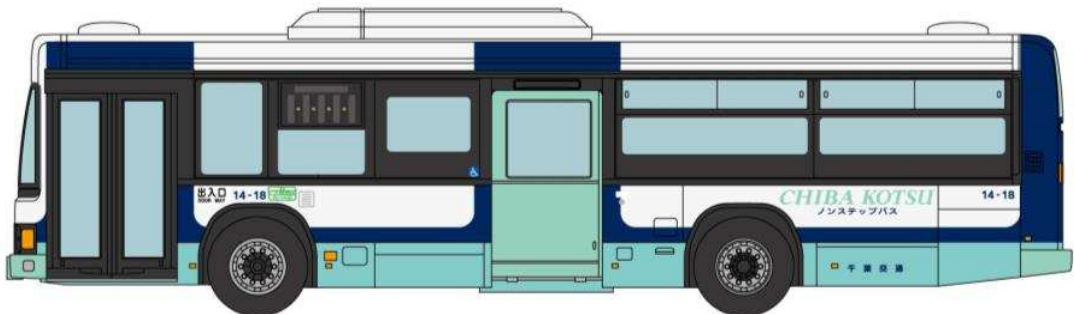

オープンパッケージ

復刻カラーと現行カラーの2台セット! 新旧カラーバスコレクション発売!

バスコレクションオープンパッケージに、復刻カラーと現行カラーの2台セットが登場します。今回は、千葉県の千葉交通が登場します！現行車両に施された復刻カラーは一際目立つ存在となっており、ジオラマのアクセントやコレクションにも最適です。是非ご期待下さい！

本体パッケージサイズ(予定) W105mm×H85mm×D30mm

～千葉交通創立110周年記念～

【復刻塗装】型式:2DG-KV290N2

【現行塗装】型式:QPG-KV234L3(対応動力:BM-01)

【千葉交通復刻カラー】

千葉県北総、東総地域を中心に路線バスや成田空港高速バス等の運行を行っている事業者です。1908年に設立され、2018年に創立110周年を迎えたことから、2007年まで活躍し、親しまれたカラー「銀バス」をモチーフとした復刻塗装車として大型車2台、中型車1台が成田営業所に登場致しました。

1/150スケールNゲージサイズ 塗装組立済 オープンパッケージ

千葉交通株式会社商品化許諾申請中
※写真、イラストと実際の製品仕様とは異なる場合があります。

商品名	ザ・バスコレクション 千葉交通新旧カラー2台セット	発売月	11月	税抜予価	¥2,400
JANコード	4543736290995			品番	290995

<BM-01>バスコレ専用動力ユニットJAN:4543736232124につきまして、ただいま生産調整を行っております。生産の目処がたちましたら再度ご案内申し上げますので、ご迷惑をお掛けいたしますがご理解の程宜しくお願い申し上げます。