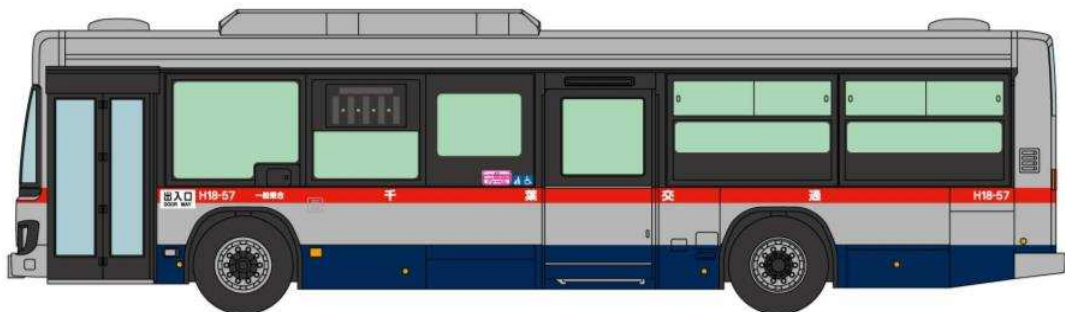

オープンパッケージ

復刻カラーと現行カラーの2台セット! 新旧カラーバスコレクション発売!

バスコレクションオープンパッケージに、復刻カラーと現行カラーの2台セットが登場します。今回は、千葉県の千葉交通が登場します！現行車両に施された復刻カラーは一際目立つ存在となっており、ジオラマのアクセントやコレクションにも最適です。是非ご期待下さい！

本体パッケージサイズ(予定) W105mm×H85mm×D30mm

～千葉交通創立110周年記念～

【復刻塗装】型式:2DG-KV290N2

【現行塗装】型式:QPG-KV234L3(対応動力:BM-01)

【千葉交通復刻カラー】

千葉県北総、東総地域を中心に路線バスや成田空港高速バス等の運行を行っている事業者です。1908年に設立され、2018年に創立110周年を迎えたことから、2007年まで活躍し、親しまれたカラー「銀バス」をモチーフとした復刻塗装車として大型車2台、中型車1台が成田営業所に登場致しました。

1/150スケールNゲージサイズ 塗装組立済 オープンパッケージ

千葉交通株式会社商品化許諾申請中
※写真、イラストと実際の製品仕様とは異なる場合があります。

商品名	ザ・バスコレクション 千葉交通新旧カラー2台セット	発売月	11月	税抜予価	¥2,400
JANコード	4543736290995			品番	290995

<BM-01>バスコレ専用動力ユニットJAN:4543736232124につきまして、ただいま生産調整を行っております。生産の目処がたちましたら再度ご案内申し上げますので、ご迷惑をお掛けいたしますがご理解の程宜しくお願い申し上げます。