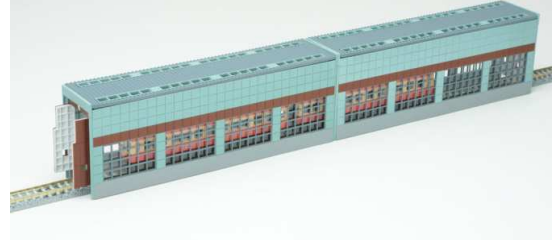

## 電車庫 B 電車庫A(木造)から10年が過ぎ、この度最新型の電車庫をリリースします。

新金型

長手方向に2個連結(2セット使用)

横方向に2個連結(2セット使用)

※車両、線路は別売りです。  
※製品は1個入りです。右側のイメージは2セット使った応用例です。

セット内容：建物、シール  
概寸(cm)：W3.7 xD17 xH6

正面：観音開きの扉 裏面：シャッター(線路の設置は不可、取り外しは出来ます)  
2個以上の連結(並べるだけ)、複線への設置も可能です ※複線間隔37mmのトミックス製レールに合わせた設計  
屋根裏側は、電飾キット等の取り付けを考慮したスペースを確保(ワンタッチ取付等の機構はありません)

関連製品のご案内(発売中)

ザ・人間102 働く人々

ザ・人間104 鉄道員

写真は開発中のもので実際の商品とは異なります。また、商品仕様は変更する場合がございます。ご了承ください。

商品名	建コレ159 電車庫B	発売月	2018年7月	税抜予価	¥2,000
JANコード	4543736289685			品番	289685
※ 以降は、発売済み製品です ※					
商品名	建コレ138 駅G	発売月	発売中	税抜価格	¥1,600
JANコード	4543736258148			品番	258148
商品名	情景小物108-2 線路周り小物B2	発売月	発売中	税抜価格	¥1,000
JANコード	4543736262992			品番	262992
商品名	ザ・人間102 働く人々	発売月	発売中	税抜価格	¥780
JANコード	4543736265474			品番	265474
商品名	ザ・人間104 鉄道員	発売月	発売中	税抜価格	¥780
JANコード	4543736265665			品番	265665