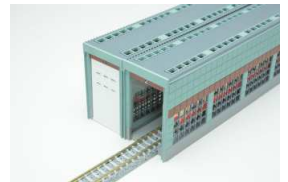

## 電車庫 B 電車庫A(木造)から10年が過ぎ、この度最新型の電車庫をリリースします。

新金型

長手方向に2個連結(2セット使用)

横方向に2個連結(2セット使用)

※車両、線路は別売りです。  
※製品は1個入りです。右側のイメージは2セット使った応用例です。

セット内容：建物、シール  
概寸(cm)：W3.7 xD17 xH6

正面：観音開きの扉 裏面：シャッター(線路の設置は不可、取り外しは出来ます)  
2個以上の連結(並べるだけ)、複線への設置も可能です ※複線間隔37mmのトミックス製レールに合わせた設計  
屋根裏側は、電飾キット等の取り付けを考慮したスペースを確保(ワンタッチ取付等の機構はありません)