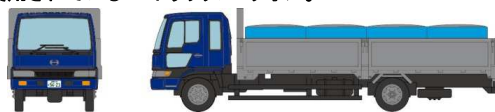

トミーテック 新製品インフォメーション

TOMYTEC
株式会社トミーテック
2017年12月13日発行

ザ・トラックコレクション オープンパッケージシリーズ 2018年4月発売予定

魚運搬トラックセット

1/150スケール Nゲージサイズ 塗装組立済 オープンパッケージ

ザ・トラックコレクション オープンパッケージ。
漁港や魚市場等でよく見かける大型活魚車及び中型平荷台トラックのセットです。
活魚車、平荷台トラックの各種表記シールでお好みの表記が再現できます。
付属の背景台紙でお手軽にミニジオラマが楽しめます。

窓付き吊り下げ式
オープンパッケージ
2台セット

魚運搬トラックセットA

漁港で漁船からの荷揚げに使用される中型平荷台トラックと魚を活きたまま運ぶための水槽を架装した活魚車。
キャブは1975年頃から使用されている日野レンジャーと日野ZM。

日野レンジャー 中型平荷台トラック

日野ZM 大型活魚運搬車

魚運搬トラックセットB

漁港で漁船からの荷揚げに使用される中型平荷台トラックと魚を活きたまま運ぶための水槽を架装した活魚車。
キャブは1994年頃から使用されている日野ライジングレンジャーと2004年頃から使用されているUDトラック クオン。

日野ライジングレンジャー 中型平荷台トラック

UDトラック クオン 大型活魚運搬車

※イラスト・写真・商品名称は開発中のものです。実際の製品と異なる場合があります。

※各社商品化許諾申請中

- ・中型平荷台用積荷付属
- ・各種表記等シール、展示用背景台紙(両面印刷)付属
- ・パッケージサイズ : 約 W105mm × H85mm × D30mm

展示用背景台紙

共通付属シール

付属シール貼付例及び「漁港B3」、「漁船C2」、「漁港の人々」との配置例