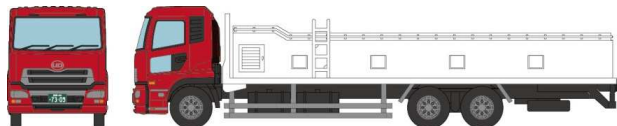

トミーテック 新製品インフォメーション

TOMYTEC
株式会社トミーテック
2017年12月13日発行

ザ・トラックコレクション オープンパッケージシリーズ 2018年4月発売予定

魚運搬トラックセット

1/150スケール Nゲージサイズ 塗装組立済 オープンパッケージ

ザ・トラックコレクション オープンパッケージ。
漁港や魚市場等でよく見かける大型活魚車及び中型平荷台トラックのセットです。
活魚車、平荷台トラックの各種表記シールでお好みの表記が再現できます。
付属の背景台紙でお手軽にミニジオラマが楽しめます。

窓付き吊り下げ式
オープンパッケージ
2台セット

魚運搬トラックセットA

漁港で漁船からの荷揚げに使用される中型平荷台トラックと魚を活きたまま運ぶための水槽を架装した活魚車。
キャブは1975年頃から使用されている日野レンジャーと日野ZM。

日野レンジャー 中型平荷台トラック

日野ZM 大型活魚運搬車

魚運搬トラックセットB

漁港で漁船からの荷揚げに使用される中型平荷台トラックと魚を活きたまま運ぶための水槽を架装した活魚車。
キャブは1994年頃から使用されている日野ライジングレンジャーと2004年頃から使用されているUDトラック クオン。

日野ライジングレンジャー 中型平荷台トラック

UDトラック クオン 大型活魚運搬車

※イラスト・写真・商品名称は開発中のものです。実際の製品と異なる場合があります。

※各社商品化許諾申請中

- ・中型平荷台用積荷付属
- ・各種表記等シール、展示用背景台紙(両面印刷)付属
- ・パッケージサイズ : 約 W105mm × H85mm × D30mm

展示用背景台紙

共通付属シール

付属シール貼付例及び「漁港B3」、「漁船C2」、「漁港の人々」との配置例