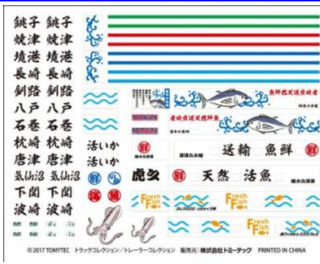

日野ライジングレンジャー 中型平荷台トラック

UDトラック クオン 大型活魚運搬車

※イラスト・写真・商品名称は開発中のものです。実際の製品と異なる場合があります。

※各社商品化許諾申請中

- ・中型平荷台用積荷付属
- ・各種表記等シール、展示用背景台紙(両面印刷)付属
- ・パッケージサイズ : 約 W105mm × H85mm × D30mm

展示用背景台紙

共通付属シール

付属シール貼付例及び「漁港B3」、「漁船C2」、「漁港の人々」との配置例

商品名	ザ・トラックコレクション 魚運搬トラックセットA	発売月	4月	税抜予価	¥2,400
JANコード	4543736287889			品番	287889
商品名	ザ・トラックコレクション 魚運搬トラックセットB	発売月	4月	税抜予価	¥2,400
JANコード	4543736287896			品番	287896

平荷台トラック、活魚車と一緒に並べて並べて楽しめる。

(水面は付属しません)

建コレザ人間・情景小物シリーズ