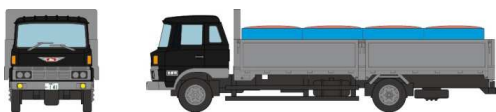

トミーテック 新製品インフォメーション

TOMYTEC
株式会社トミーテック
2017年12月13日発行

ザ・トラックコレクション オープンパッケージシリーズ 2018年4月発売予定

魚運搬トラックセット

1/150スケール Nゲージサイズ 塗装組立済 オープンパッケージ

ザ・トラックコレクション オープンパッケージ。
漁港や魚市場等でよく見かける大型活魚車及び中型平荷台トラックのセットです。
活魚車、平荷台トラックの各種表記シールでお好みの表記が再現できます。
付属の背景台紙でお手軽にミニジオラマが楽しめます。

窓付き吊り下げ式
オープンパッケージ
2台セット

魚運搬トラックセットA

漁港で漁船からの荷揚げに使用される中型平荷台トラックと魚を活きたまま運ぶための水槽を架装した活魚車。
キャブは1975年頃から使用されている日野レンジャーと日野ZM。

日野レンジャー 中型平荷台トラック

日野ZM 大型活魚運搬車

魚運搬トラックセットB

漁港で漁船からの荷揚げに使用される中型平荷台トラックと魚を活きたまま運ぶための水槽を架装した活魚車。
キャブは1994年頃から使用されている日野ライジングレンジャーと2004年頃から使用されているUDトラック クオン。

日野ライジングレンジャー 中型平荷台トラック

UDトラック クオン 大型活魚運搬車

※イラスト・写真・商品名称は開発中のものです。実際の製品と異なる場合があります。

※各社商品化許諾申請中

- ・中型平荷台用積荷付属
- ・各種表記等シール、展示用背景台紙(両面印刷)付属
- ・パッケージサイズ : 約 W105mm × H85mm × D30mm

展示用背景台紙

共通付属シール

付属シール貼付例及び「漁港B3」、「漁船C2」、「漁港の人々」との配置例