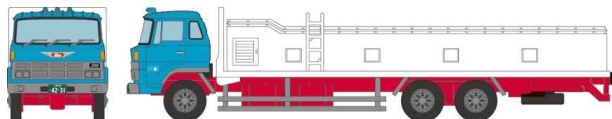

トミーテック 新製品インフォメーション

TOMYTEC
株式会社トミーテック
2017年12月13日発行

ザ・トラックコレクション オープンパッケージシリーズ 2018年4月発売予定

魚運搬トラックセット

1/150スケール Nゲージサイズ 塗装組立済 オープンパッケージ

ザ・トラックコレクション オープンパッケージ。
漁港や魚市場等でよく見かける大型活魚車及び中型平荷台トラックのセットです。
活魚車、平荷台トラックの各種表記シールでお好みの表記が再現できます。
付属の背景台紙でお手軽にミニジオラマが楽しめます。

窓付き吊り下げ式
オープンパッケージ
2台セット

魚運搬トラックセットA

漁港で漁船からの荷揚げに使用される中型平荷台トラックと魚を活きたまま運ぶための水槽を架装した活魚車。
キャブは1975年頃から使用されている日野レンジャーと日野ZM。

日野レンジャー 中型平荷台トラック

日野ZM 大型活魚運搬車

魚運搬トラックセットB

漁港で漁船からの荷揚げに使用される中型平荷台トラックと魚を活きたまま運ぶための水槽を架装した活魚車。
キャブは1994年頃から使用されている日野ライジングレンジャーと2004年頃から使用されているUDトラック クオン。

日野ライジングレンジャー 中型平荷台トラック

UDトラック クオン 大型活魚運搬車

※イラスト・写真・商品名称は開発中のものです。実際の製品と異なる場合があります。

※各社商品化許諾申請中

- ・中型平荷台用積荷付属
- ・各種表記等シール、展示用背景台紙(両面印刷)付属
- ・パッケージサイズ : 約 W105mm × H85mm × D30mm

展示用背景台紙

共通付属シール

付属シール貼付例及び「漁港B3」、「漁船C2」、「漁港の人々」との配置例