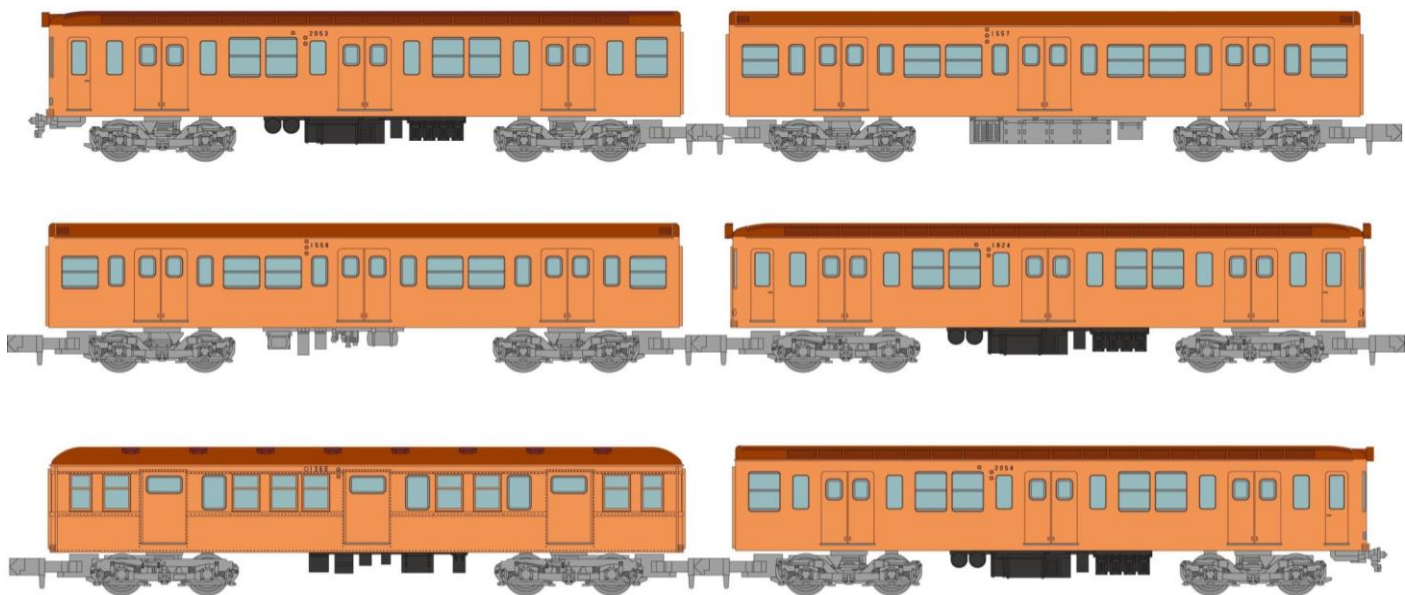

01系導入前、銀座線の代表的編成を再現!

新規金型

営団地下鉄銀座線2053編成6両セット発売!

◆営団地下鉄銀座線2053編成(第19編成表)◆

← 渋谷

浅草 →

(運転台側)

※本体パッケージサイズ(予定)W300mm×H210mm×D30mm
※イラストと実際の製品仕様とは異なる場合があります。

東京地下鉄株式会社商品化許諾申請中

別売りのNゲージ走行用パーツと動力ユニットを使用することにより、Nゲージ鉄道模型として走行させることができます。

商品名	鉄道コレクション 営団地下鉄銀座線2053編成6両セット	発売月	8月	税抜予価	¥9,000	ご注文数
JANコード	4543736283096	入数		品番	283096	個/カートン
商品名	鉄コレ動力ユニット 16m級用A TM-10R	発売月	8月	税抜価格	¥3,400	ご注文数
JANコード	4543736259596	入数		品番	259596	個/カートン
商品名	TT-04R 鉄道コレクション走行用パーツセット(グレー)	発売月	8月	税抜価格	¥1,000	ご注文数
JANコード	4543736259848	入数		品番	259848	個/カートン