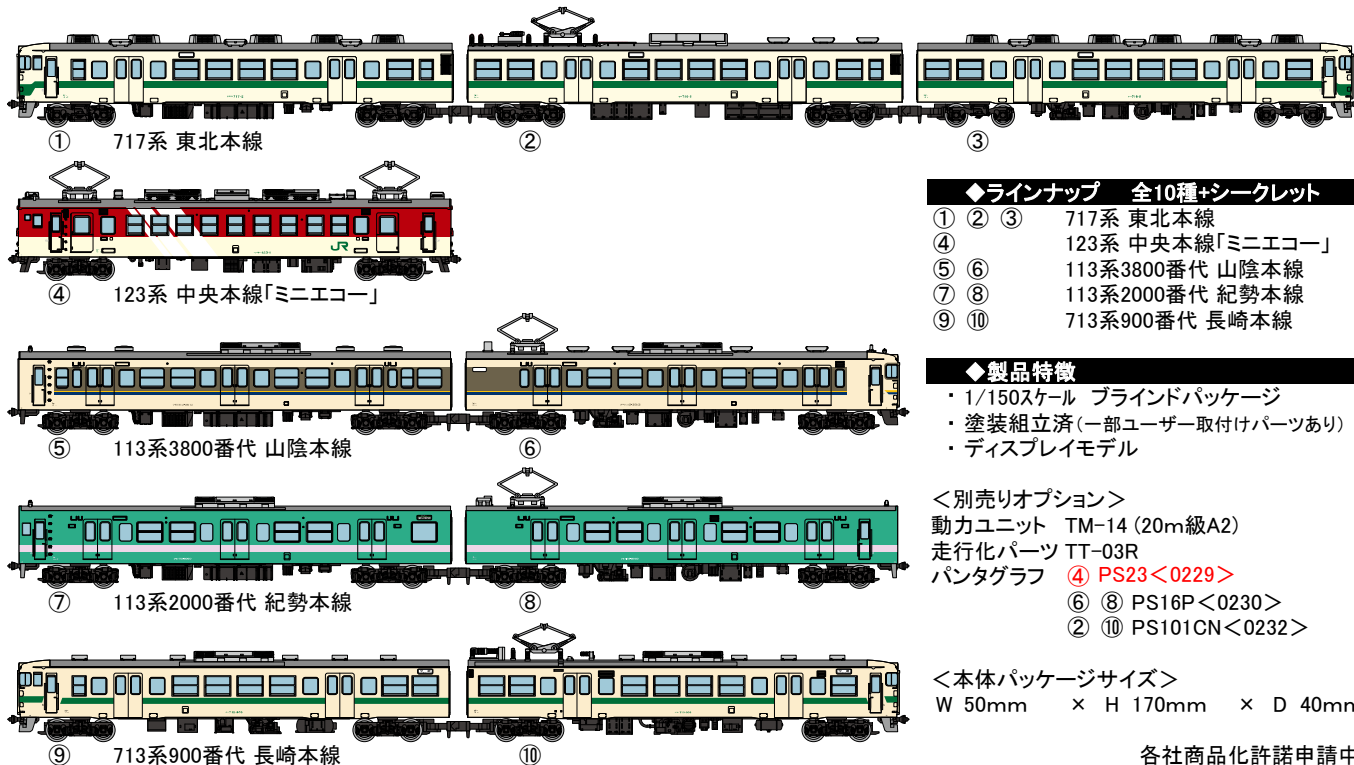

## 人気シリーズ待望の第24弾 JR発足30周年！ 思い出の国鉄型電車！

2017年4月、JRが発足し30周年を迎えます。鉄コレ第24弾は国鉄型電車として登場し、その後改造を受けた電車をラインナップ！一部の車両は今なお現役で活躍中。国鉄の思い出をいつまでも...

- ◆ラインナップ 全10種+シークレット
- ① ② ③ 717系 東北本線
  - ④ 123系 中央本線「ミニエコー」
  - ⑤ ⑥ 113系3800番代 山陰本線
  - ⑦ ⑧ 113系2000番代 紀勢本線
  - ⑨ ⑩ 713系900番代 長崎本線

- ◆製品特徴
- ・1/150スケール ブラインドパッケージ
  - ・塗装組立済(一部ユーザー取付けパーツあり)
  - ・ディスプレイモデル

- <別売りオプション>
- 動力ユニット TM-14 (20m級A2)
  - 走行化パーツ TT-03R
  - パンタグラフ ④ PS23<0229>
  - ⑥ ⑧ PS16P<0230>
  - ② ⑩ PS101CN<0232>

<本体パッケージサイズ>  
W 50mm × H 170mm × D 40mm