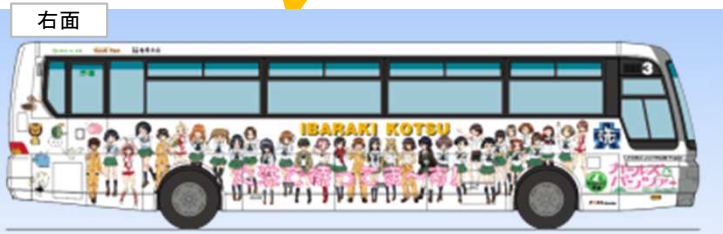

©GIRLS und PANZER Projekt
茨城交通株式会社商品化許諾申請中

バスコレ専用動力ユニット対応

別売りの動力と道路を使って
ガルパンバスが、あなたの街を走る!

バスコレ走行システム対応
専用動力ユニット BM-03

別売り動力ユニットを追加することで、専用道路を自動走行する「バスコレ走行システム」で遊べる!

※別製品によるイメージです

※イラストは監修中のものです。実際の製品仕様とは異なる場合があります。

商品名	バスコレ茨城交通 ガールズ&パンツァーバス3号車<2016>	発売月	11月	税抜予価	¥1,600
JANコード	4543736 267614			品番	267614
商品名	<BM-03>バスコレ専用動力ユニット(観光・高速車用)	発売月	11月	税抜価格	¥3,800
JANコード	4543736 253365			品番	253365