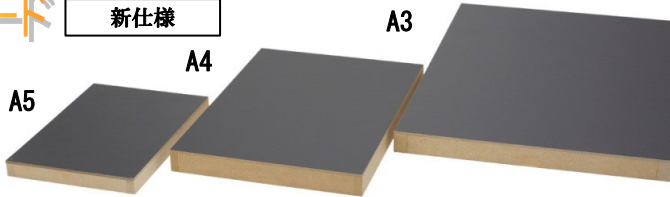

洋品店・金物店2 新色

セット内容：
洋品店、金物店、小物類、シール

概寸 (cm)：
W7 xD6 xH6 (共通)

靴屋・表具店2 新色

セット内容：
靴屋、表具店、小物類、シール

概寸 (cm)：
W7 xD6 xH5 (共通)

銀行2 新色

セット内容：建物、ベース、シール
概寸 (cm)：W11 xD7 xH8

ジオラマボード

新仕様

A3

A4

A5

小型版

ザ・人間、動物

新仕様

12体セット

110：工場の人々

102：乳牛

6体セット

A5サイズ 概寸 (cm)：W15 xD21 xH1.8 (A4, A3より薄い仕様)

A4サイズ 概寸 (cm)：W21 xD30 xH2.6

A3サイズ 概寸 (cm)：W30 xD42 xH2.6

※従来品との相違：下部切欠き廃止、天板の色味も若干変わります