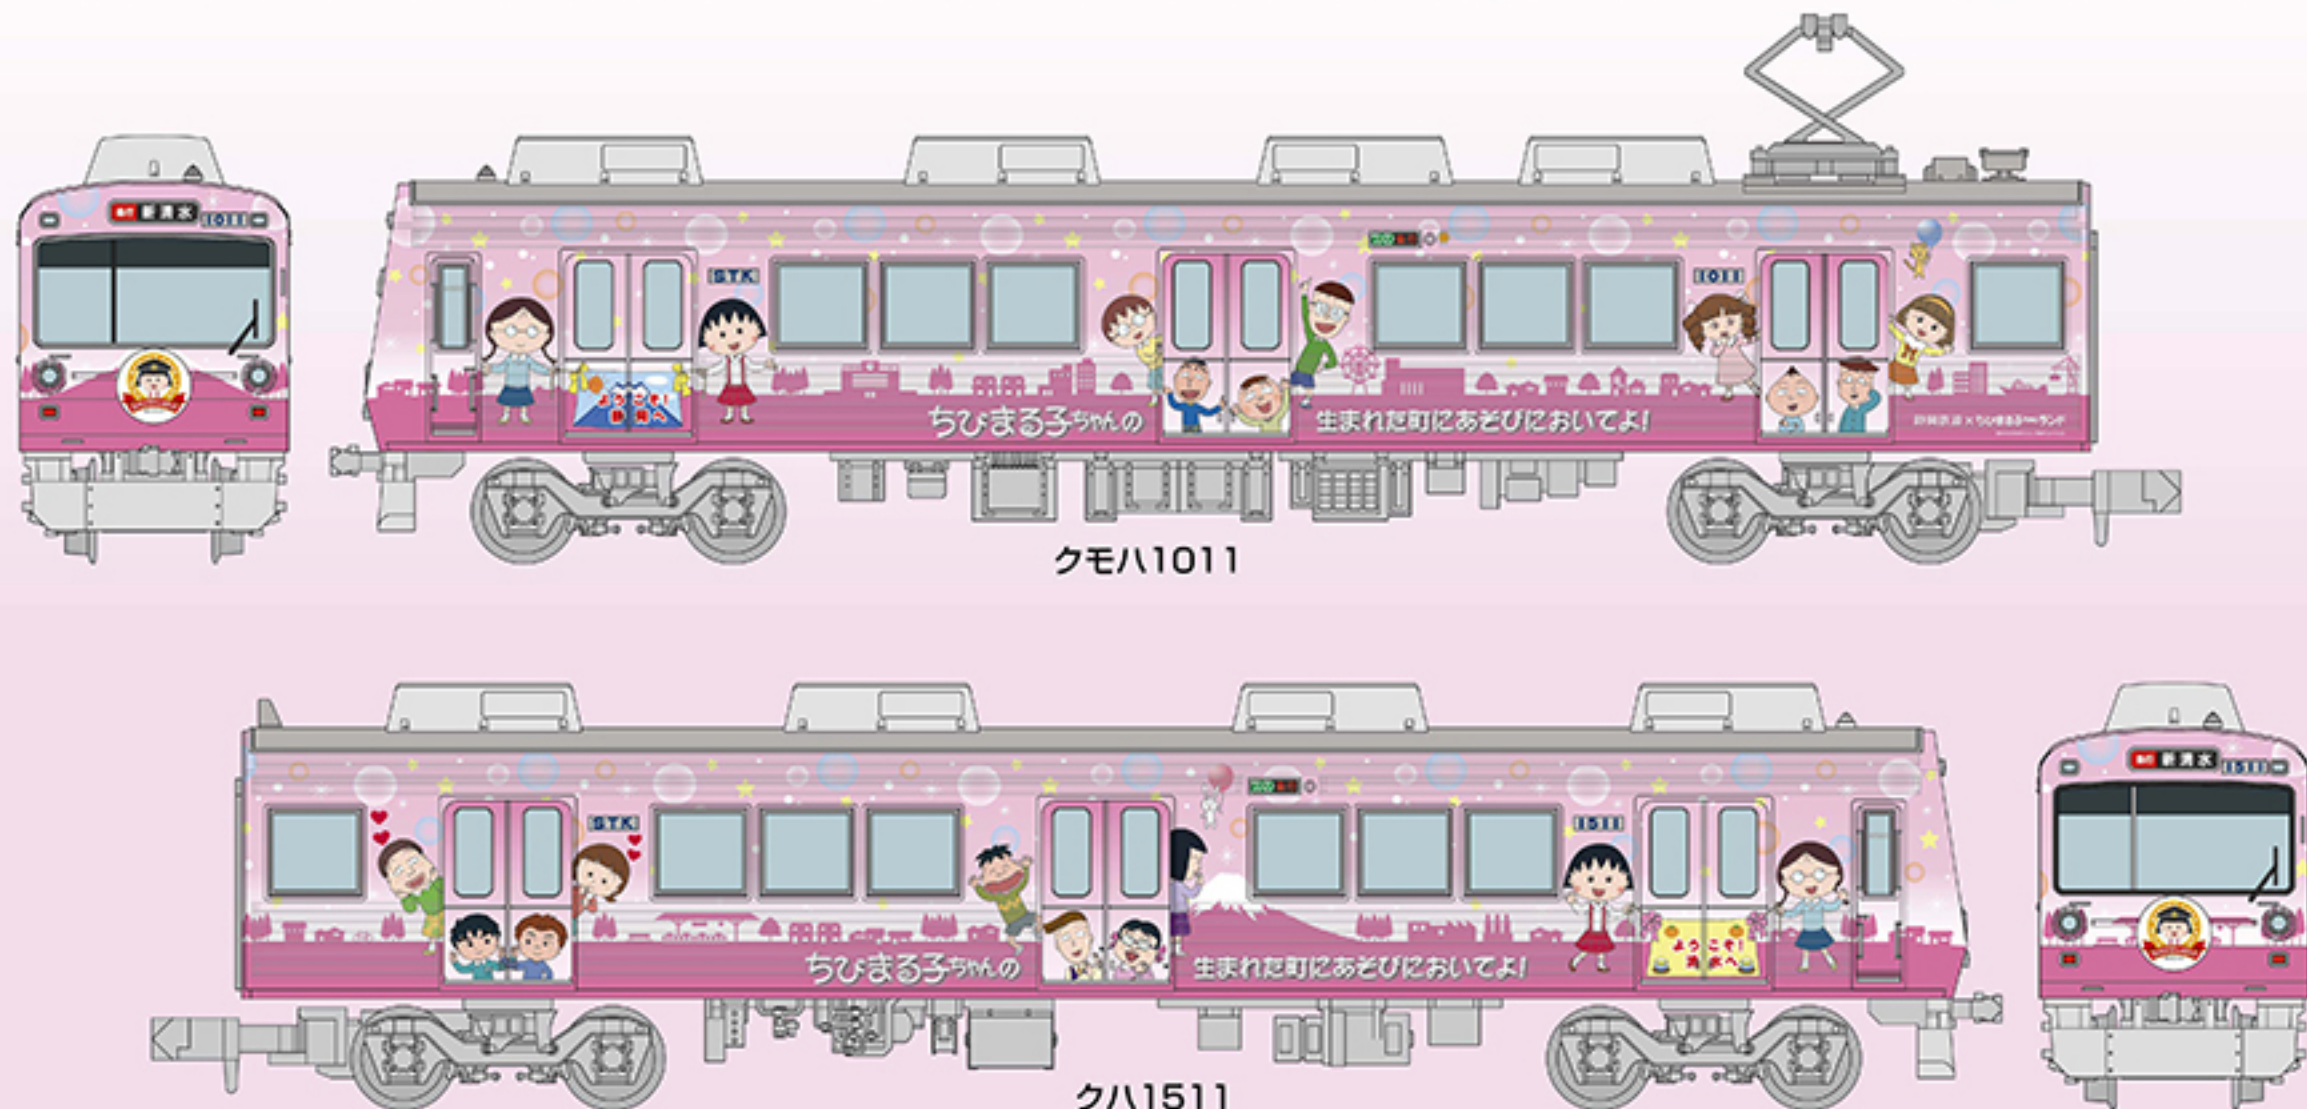

N GAUGE 1/150 SCALE

# 静岡鉄道1000形ちびまる子ちゃん号

静岡鉄道は、静岡県の新静岡駅から新清水駅を結ぶ総営業距離11kmの鉄道路線です。現在、主力で活躍する1000形1011編成に、新清水駅が最寄りの「ちびまる子ちゃんランド」と「静岡鉄道」のコラボレーション企画として運行中の「ちびまる子ちゃん」のラッピングを施した「ちびまる子ちゃん号」が鉄コレアイテムとして新登場します!

鉄道コレクション

静岡鉄道1000形ちびまる子ちゃん号 2両セット 予価3,600円(税抜)

2016年  
**4月**  
発売予定

© さくらプロダクション / 日本アニメーション 協力 / ちびまる子ちゃんランド  
静岡鉄道株式会社許諾申請中

イラストは監修中です。イラストは製品と一部異なる場合があります。

TOMYTEC