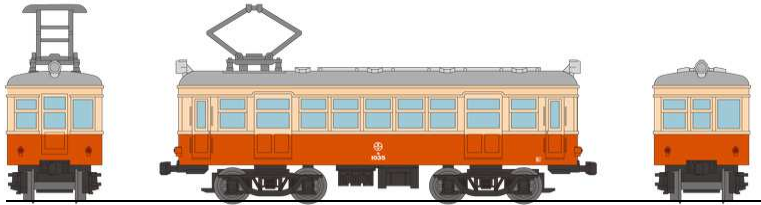

鉄コレフリーデザインシリーズ3アイテム新登場!

1/150スケール Nゲージサイズ 塗装組立済 オープンパッケージ
※イラストは実際の製品仕様とは異なる場合があります。

▲凸形電気機関車・貨物列車セットB (ED102+ト9+Wf9)

▲12m級小型電車B (E1033)

▲15m級中型電車A (E3001)

鉄コレ
久々の自由形
シリーズです!

富井電鉄 復活!

鉄道コレクションでは久々のフリーデザイン商品です。レイアウトやジオラマの脇役としてお楽しみください。
別売りパーツの動力ユニットは凸形電気機関車・12m級小型電車…TM-03、15m級中型電車…TM-04、走行化パーツセット…TT-03R
パンタグラフはPS13<0224>を推奨しています。
本体パッケージサイズ 凸型貨物列車セットW170×H125×D40mm、小型・中型電車W170×H70×D40mm
※動力台車枠は動力ユニットに付属します。

別売りのNゲージ走行用パーツと動力ユニットを使用することにより、Nゲージ鉄道模型として走行させることができます。

商品名	鉄コレ 凸形電気機関車 貨物列車セットB	発売月	5月	税抜予価	¥1,800
JANコード	4543736 265580			品番	265580
商品名	鉄コレ 12m級小型電車B	発売月	5月	税抜予価	¥900
JANコード	4543736 265597			品番	265597
商品名	鉄コレ 15m級中型電車A	発売月	5月	税抜予価	¥900
JANコード	4543736 265603			品番	265603
商品名	鉄道コレクション動力ユニット 12m級用 TM-03	発売月	5月	税抜価格	¥2,700
JANコード	4543736 259534			品番	259534
商品名	鉄道コレクション動力ユニット 15m級用 TM-04	発売月	5月	税抜価格	¥2,700
JANコード	4543736 259541			品番	259541
商品名	Nゲージ走行用パーツセット(車輪径5.6mm2両分:クロ) TT-03R	発売月	5月	税抜価格	¥1,000
JANコード	4543736 259831			品番	259831
商品名	<0224>パンタグラフPS13(2個入)	発売月	5月	税抜価格	¥700
JANコード	4904810 002246			品番	<0224>