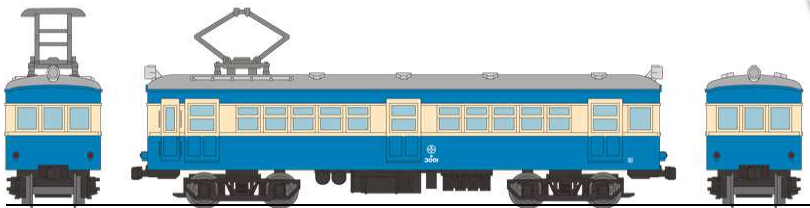

鉄コレフリーデザインシリーズ3アイテム新登場!

1/150スケール Nゲージサイズ 塗装組立済 オープンパッケージ
※イラストは実際の製品仕様とは異なる場合があります。

▲凸形電気機関車・貨物列車セットB (ED102+ト9+Wf9)

▲12m級小型電車B (E1033)

▲15m級中型電車A (E3001)

鉄コレ
久々の自由形
シリーズです!

富井電鉄 復活!

鉄道コレクションでは久々のフリーデザイン商品です。レイアウトやジオラマの脇役としてお楽しみください。
別売りパーツの動力ユニットは凸形電気機関車・12m級小型電車…TM-03、15m級中型電車…TM-04、走行化パーツセット…TT-03R
パンタグラフはPS13<0224>を推奨しています。
本体パッケージサイズ 凸型貨物列車セットW170×H125×D40mm、小型・中型電車W170×H70×D40mm
※動力台車枠は動力ユニットに付属します。

別売りのNゲージ走行用パーツと動力ユニットを使用することにより、Nゲージ鉄道模型として走行させることができます。

商品名	鉄コレ 凸形電気機関車 貨物列車セットB	発売月	5月	税抜予価	¥1,800
JANコード	4543736 265580			品番	265580
商品名	鉄コレ 12m級小型電車B	発売月	5月	税抜予価	¥900
JANコード	4543736 265597			品番	265597
商品名	鉄コレ 15m級中型電車A	発売月	5月	税抜予価	¥900
JANコード	4543736 265603			品番	265603
商品名	鉄道コレクション動力ユニット 12m級用 TM-03	発売月	5月	税抜価格	¥2,700
JANコード	4543736 259534			品番	259534
商品名	鉄道コレクション動力ユニット 15m級用 TM-04	発売月	5月	税抜価格	¥2,700
JANコード	4543736 259541			品番	259541
商品名	Nゲージ走行用パーツセット(車輪径5.6mm2両分:クロ) TT-03R	発売月	5月	税抜価格	¥1,000
JANコード	4543736 259831			品番	259831
商品名	<0224>パンタグラフPS13(2個入)	発売月	5月	税抜価格	¥700
JANコード	4904810 002246			品番	<0224>