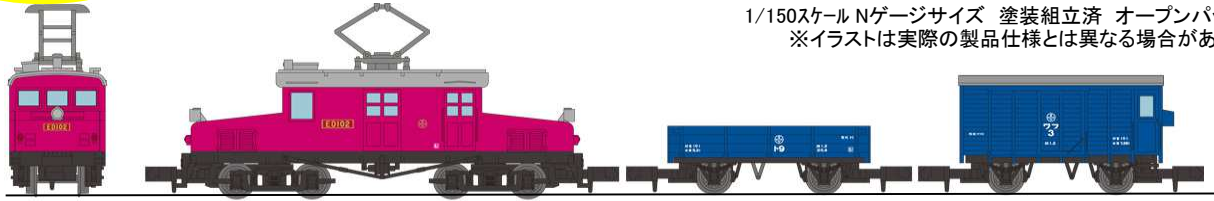

鉄コレフリーデザインシリーズ3アイテム新登場!

1/150スケール Nゲージサイズ 塗装組立済 オープンパッケージ
※イラストは実際の製品仕様とは異なる場合があります。

▲凸形電気機関車・貨物列車セットB (ED102+ト9+Wf9)

▲12m級小型電車B (E1033)

▲15m級中型電車A (E3001)

鉄コレ
久々の自由形
シリーズです!

富井電鉄 復活!

鉄道コレクションでは久々のフリーデザイン商品です。レイアウトやジオラマの脇役としてお楽しみください。
別売りパーツの動力ユニットは凸形電気機関車・12m級小型電車…TM-03、15m級中型電車…TM-04、走行化パーツセット…TT-03R
パンタグラフはPS13<0224>を推奨しています。
本体パッケージサイズ 凸型貨物列車セットW170×H125×D40mm、小型・中型電車W170×H70×D40mm
※動力台車枠は動力ユニットに付属します。

別売りのNゲージ走行用パーツと動力ユニットを使用することにより、Nゲージ鉄道模型として走行させることができます。

商品名	鉄コレ 凸形電気機関車 貨物列車セットB	発売月	5月	税抜予価	¥1,800
JANコード	4543736 265580			品番	265580
商品名	鉄コレ 12m級小型電車B	発売月	5月	税抜予価	¥900
JANコード	4543736 265597			品番	265597
商品名	鉄コレ 15m級中型電車A	発売月	5月	税抜予価	¥900
JANコード	4543736 265603			品番	265603
商品名	鉄道コレクション動力ユニット 12m級用 TM-03	発売月	5月	税抜価格	¥2,700
JANコード	4543736 259534			品番	259534
商品名	鉄道コレクション動力ユニット 15m級用 TM-04	発売月	5月	税抜価格	¥2,700
JANコード	4543736 259541			品番	259541
商品名	Nゲージ走行用パーツセット(車輪径5.6mm2両分:クロ) TT-03R	発売月	5月	税抜価格	¥1,000
JANコード	4543736 259831			品番	259831
商品名	<0224>パンタグラフPS13(2個入)	発売月	5月	税抜価格	¥700
JANコード	4904810 002246			品番	<0224>