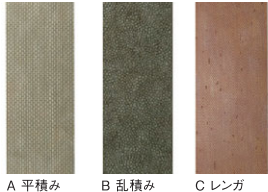

■橋D (木製、コンクリートの橋)
¥1,260 (本体価格¥1,200)

情景小物
塀・柵・石畳

■塀
¥609 (本体価格¥580)
16個入

■柵
¥609 (本体価格¥580)
16個入

■柵・石畳
¥609 (本体価格¥580)
柵:7個入、石畳:9個入

情景小物
石垣

■石垣
¥609 (本体価格¥580)
各3枚入

A 平積み B 乱積み C レンガ