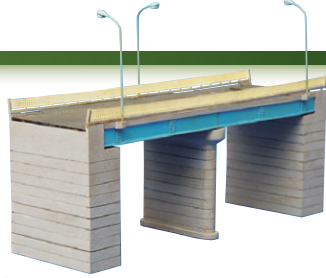

B 公園墓地風

C 江戸時代風

建物コレクション「お寺」と組み合わせ、
風情のある寺院も。

情景コレクション

情景小物
橋

■橋A
¥609 (本体価格¥580)

■橋B (レンガの橋)
¥1,575 (本体価格¥1,500)

■橋C (鋼鉄の橋)
¥1,575 (本体価格¥1,500)