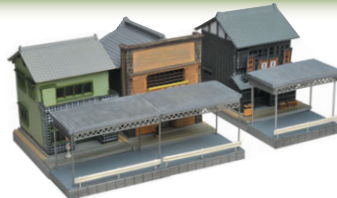

情景小物 看板・バルーン

■野立て看板
(各2セット入)
¥819 (本体価格¥780)

■アドバルーン
¥819 (本体価格¥780)

10月発売予定

情景小物 交番

■交番
¥819 (本体価格¥780)
※各種小物とフィギュア2体付属。

情景小物 アーケード

■アーケードA
¥1,029 (本体価格¥980) ※建物は別売です。

■アーケードB
¥819 (本体価格¥780) ※建物は別売です。

■アーケードC
¥819 (本体価格¥780) ※建物は別売です。

情景小物 歩道橋

■歩道橋
¥1,260 (本体価格¥1,200)

情景小物 テント

■テント
¥819 (本体価格¥780)

9月発売予定

情景小物 ビニールハウス