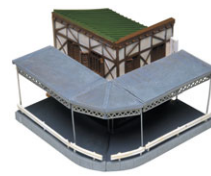

■アーケードC
¥819 (本体価格¥780) ※建物は別売です。