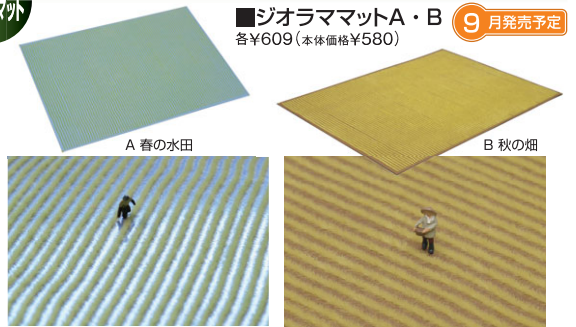

情景小物
トンネル

■トンネルポータルA (切り石)
¥819 (本体価格¥780)

■トンネルポータルB (レンガ)
¥819 (本体価格¥780)

情景小物
ジオラママット

■ジオラママットA・B
各¥609 (本体価格¥580)

9月発売予定

情景小物
ガ樹木

■001 けやき
¥483 (本体価格¥460)
4本入 (大小各2本)