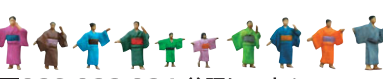

■023 学生(冬服)
¥525(本体価格¥500)

■024 神社の人々
¥525(本体価格¥500)

■025-026-027 佇む人々
各¥525(本体価格¥500)

■028 お寺の人々
¥525(本体価格¥500)

■029-030-031 歩く人々
各¥525(本体価格¥500)

■032-033-034 盆踊りの人々
¥525(本体価格¥500)

■035-036-037 漁港の人々
各¥525(本体価格¥500)