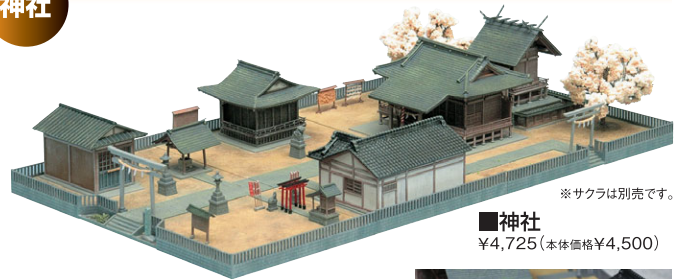

■複線化対応ホームセット1 (駅A・B用)
¥1,575 (本体価格¥1,500)

■駅D (カーブホーム)
¥2,205 (本体価格¥2,100)

■駅E (カーブホーム)
¥2,205 (本体価格¥2,100)

※車両・レールは別売です。

駅A・Bを対向式ホームに! 組み合わせ例

トミックスのファイントラックレールの複線間隔37mmに合わせた設計です。

お寺

■お寺A (本堂)
¥2,625 (本体価格¥2,500)

■お寺B (鐘楼・楼門)
¥2,625 (本体価格¥2,500)

■お寺C (五重の塔)
¥3,675 (本体価格¥3,500)

神社

■神社
¥4,725 (本体価格¥4,500)

※サクラは別売です。

■初詣セット
¥6,090 (本体価格¥5,800)

大型建物

■銀行
¥1,029 (本体価格¥980)

■駅前旅館
¥1,029 (本体価格¥980)

■円筒形ビル
¥1,029 (本体価格¥980)

■銭湯
¥1,029 (本体価格¥980)

■消防署
¥1,029 (本体価格¥980)

■劇場
¥1,029 (本体価格¥980)

■昭和のビルA・B
各¥2,100 (本体価格¥2,000)

■昭和のビルC
¥2,310 (本体価格¥2,200)

9月発売予定