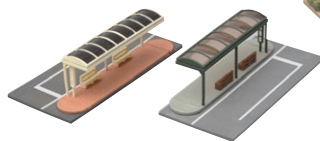

■踏切
¥609 (本体価格¥580)
※レールは別売です。

■踏切B
¥819 (本体価格¥780)
※レールは別売です。

情景小物 バス停

■バス停A2 (都市型)
¥714 (本体価格¥680)

11月発売予定

■バス停B2 (田舎型)
¥714 (本体価格¥680)

11月発売予定

情景小物 電柱