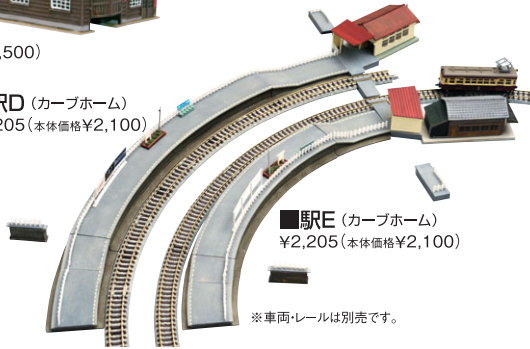

ジオラマセット 1/150 Scale Model DIORAMA COLLECTION

付属のパーツをセットするだけで本格的ジオラマが完成します。

～駅前と商店街～
¥78,750 (本体価格¥75,000)

～お寺と門前町～
¥89,250 (本体価格¥85,000)

～海のある風景～
¥68,250 (本体価格¥65,000)

【製品内容】ベース 線路取り付け済・塗装・装飾済 (概寸:幅600mm 奥行き450mm) ・付属品 樹木、フィギュア、車、フォーリッジなど 説明書 小冊子形式 ×1 ・建物類 街コレ、建コレ、情景小物など ・背景紙 600mm×400mm程度 ×1 ※建物、樹木等は組立式です(完成品ジオラマではありません) ※鉄道車両は別売です(曲率による走行の制約があります:16m級推奨) ※コントローラーは別売です(鉄コレ式制御器を推奨・鉄コレ車両推奨)

建物コレクション

鉄道施設

■駅C1
¥1,260 (本体価格¥1,200)

■駅C2
¥1,260 (本体価格¥1,200)

■電車庫A1
¥1,575 (本体価格¥1,500)

■電車庫A2
¥1,575 (本体価格¥1,500)

■駅A (田舎風の駅)
¥1,575 (本体価格¥1,500)

■駅B (都市近郊の駅)
¥1,575 (本体価格¥1,500)

■複線化対応ホームセット1 (駅A・B用)
¥1,575 (本体価格¥1,500)

■駅D (カーブホーム)
¥2,205 (本体価格¥2,100)

■駅E (カーブホーム)
¥2,205 (本体価格¥2,100)

※車両・レールは別売です。

駅A・Bを対向式ホームに! 組み合わせ例

トミックスのファイントラックレールの複線間隔37mmに合わせた設計です。

お寺

■お寺A (本堂)
¥2,625 (本体価格¥2,500)