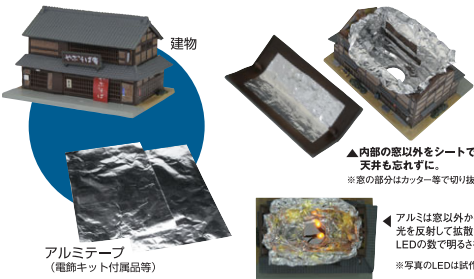

- 製品仕様
- LED 6個(配線各1本、長さ60cm)
 - LED台座 6個(角度微調整可能)
 - 電池ボックス 1個(単三電池2本使用、スイッチ付)
 - 組立式ユーザー組み込み用キットです。ユーザーは付属しません(単三電池2本使用)

8月発売予定

建物内部に組み込んで使う電飾再現用のキットが登場!!
電池式でさまざまなシチュエーションにご利用いただけます。

夜景模型のポイント

プラスチックの壁や屋根は、LEDの光を透過してしまいます。そこで照明を入れた建物の内側をアルミシートで覆い、窓以外を「遮光」することで光の演出にメリハリを与えます。このひと手間がポイント。さらに一部の窓を黒テープなどで塞ぐとリアリティが増します。