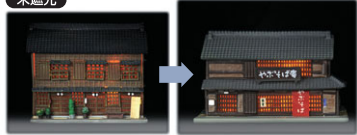

未遮光 遮光

光のムラや漏れが減り、ほんやりと窓から明かりがみえる▲
※電飾キットA(電球色)の使用例