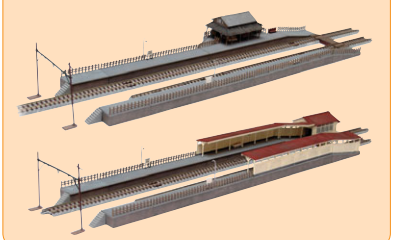

■複線化対応ホームセット1 (駅A・B用)
¥1,575 (本体価格¥1,500)

■駅D (カーブホーム)
¥2,205 (本体価格¥2,100)

■駅E (カーブホーム)
¥2,205 (本体価格¥2,100)

※車両・レールは別売です。

駅A・Bを対向式ホームに! 組み合わせ例

トミックスのファイントラックレールの複線間隔37mmに合わせた設計です。

お寺

■お寺A (本堂)
¥2,625 (本体価格¥2,500)

■お寺B (鐘楼・楼門)
¥2,625 (本体価格¥2,500)

■お寺C (五重の塔)
¥3,675 (本体価格¥3,500)

神社

■神社
¥4,725 (本体価格¥4,500)

※サクラは別売です。

■初詣セット
¥6,090 (本体価格¥5,800)

大型建物

■銀行
¥1,029 (本体価格¥980)