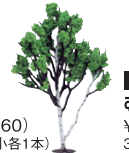

■001 けやき
¥483 (本体価格¥460)
4本入 (大小各2本)

■006 しらかば
¥483 (本体価格¥460)
2セット入 (1セット:大小各1本)