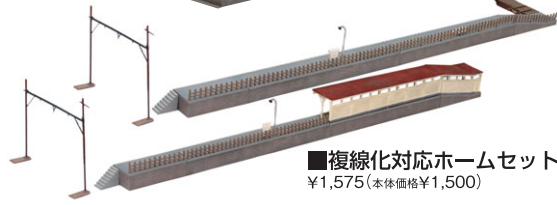

建物コレクション

鉄道施設

■駅C1
¥1,260 (本体価格¥1,200)

■駅C2
¥1,260 (本体価格¥1,200)

■電車庫A1
¥1,575 (本体価格¥1,500)

■電車庫A2
¥1,575 (本体価格¥1,500)

■駅A (田舎風の駅)
¥1,575 (本体価格¥1,500)

■駅B (都市近郊の駅)
¥1,575 (本体価格¥1,500)

■複線化対応ホームセット1 (駅A・B用)
¥1,575 (本体価格¥1,500)

■駅D (カーブホーム)
¥2,205 (本体価格¥2,100)

■駅E (カーブホーム)
¥2,205 (本体価格¥2,100)

※車両・レールは別売です。

駅A・Bを対向式ホームに! 組み合わせ例

トミックスのファイントラックレールの複線間隔37mmに合わせた設計です。

お寺

■お寺A (本堂)
¥2,625 (本体価格¥2,500)