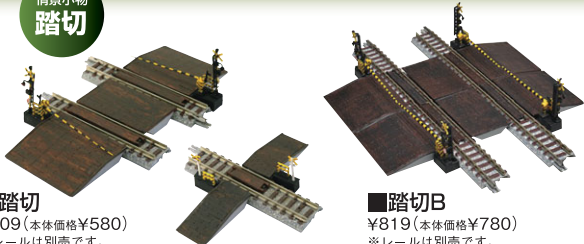

■温泉宿C (木造3階造りの温泉宿)
¥1,575 (本体価格¥1,500)

10月発売予定

■ジオラマベースA
～温泉街の情景～
¥7,140 (本体価格¥6,800)

※各種小物とフィギュア12体付属。

10月発売予定

※ジオラマベースに各温泉宿の建物は付属しません。

情景コレクション

情景小物 踏切

■踏切
¥609 (本体価格¥580)
※レールは別売です。

■踏切B
¥819 (本体価格¥780)
※レールは別売です。

情景小物 バス停

■バス停A2 (都市型)
¥714 (本体価格¥680)

11月発売予定

■バス停B2 (田舎型)
¥714 (本体価格¥680)

11月発売予定

情景小物 電柱