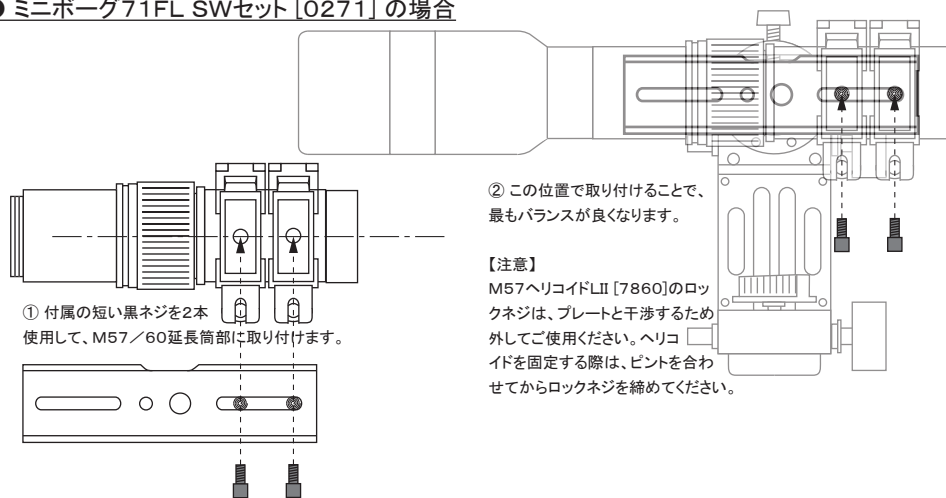

各種SWセット鏡筒と片持ちフォーク式赤道儀の組み立て方詳細 (0051,0147,0261) (0251,0271,0587)

● プレートと片持ちフォーク式赤道儀 [3101] の取り付け方 (共通)

● ミニボグ50 [0051]、45EDII [0147]、60ED [0261]、50FL [0251] の各SWセットの場合

● ミニボグ71FL SWセット [0271] の場合

● BORG77EDII [0587]、89ED [0289] の場合