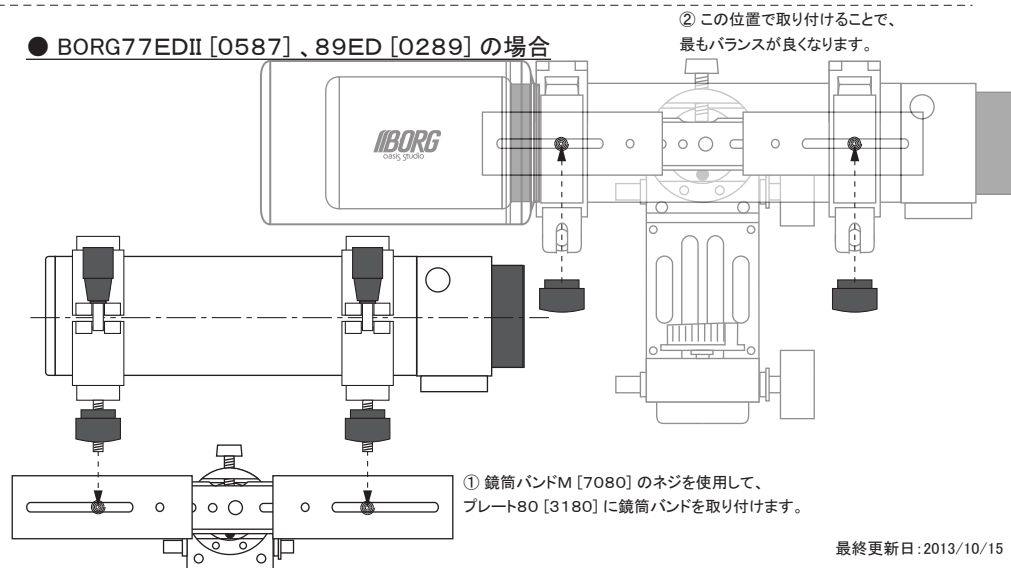

各種SWセット鏡筒と片持ちフォーク式赤道儀の組み立て方詳細 (0051,0147,0261) (0251,0271,0587)

● プレートと片持ちフォーク式赤道儀 [3101] の取り付け方 (共通)

● ミニボグ50 [0051]、45EDII [0147]、60ED [0261]、50FL [0251] の各SWセットの場合

● ミニボグ71FL SWセット [0271] の場合

● BORG77EDII [0587]、89ED [0289] の場合