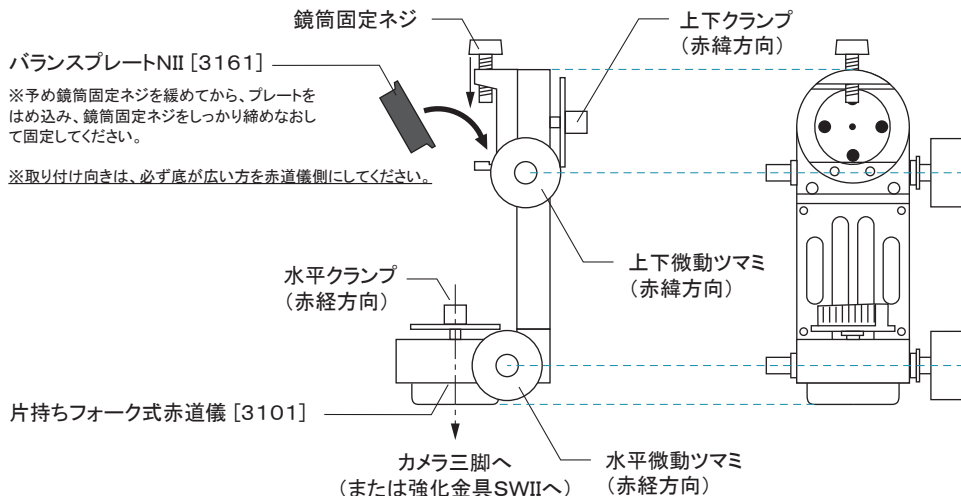

各種SWセット鏡筒と片持ちフォーク式赤道儀の組み立て方詳細 (0051,0147,0261) (0251,0271,0587)

● プレートと片持ちフォーク式赤道儀 [3101] の取り付け方 (共通)

● ミニボグ50 [0051]、45EDII [0147]、60ED [0261]、50FL [0251] の各SWセットの場合

● ミニボグ71FL SWセット [0271] の場合

● BORG77EDII [0587]、89ED [0289] の場合