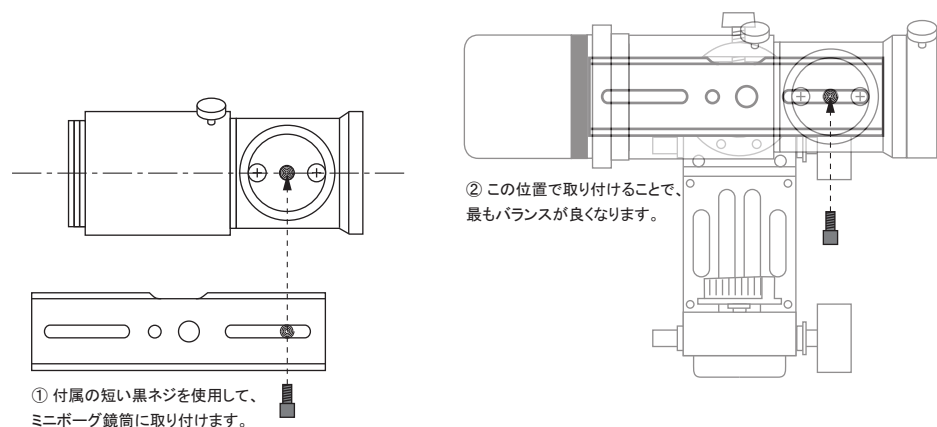

各種SWセット鏡筒と片持ちフォーク式赤道儀の組み立て方詳細 (0051,0147,0261) (0251,0271,0587)

● プレートと片持ちフォーク式赤道儀 [3101] の取り付け方 (共通)

● ミニボグ50 [0051]、45EDII [0147]、60ED [0261]、50FL [0251] の各SWセットの場合

● ミニボグ71FL SWセット [0271] の場合

● BORG77EDII [0587]、89ED [0289] の場合