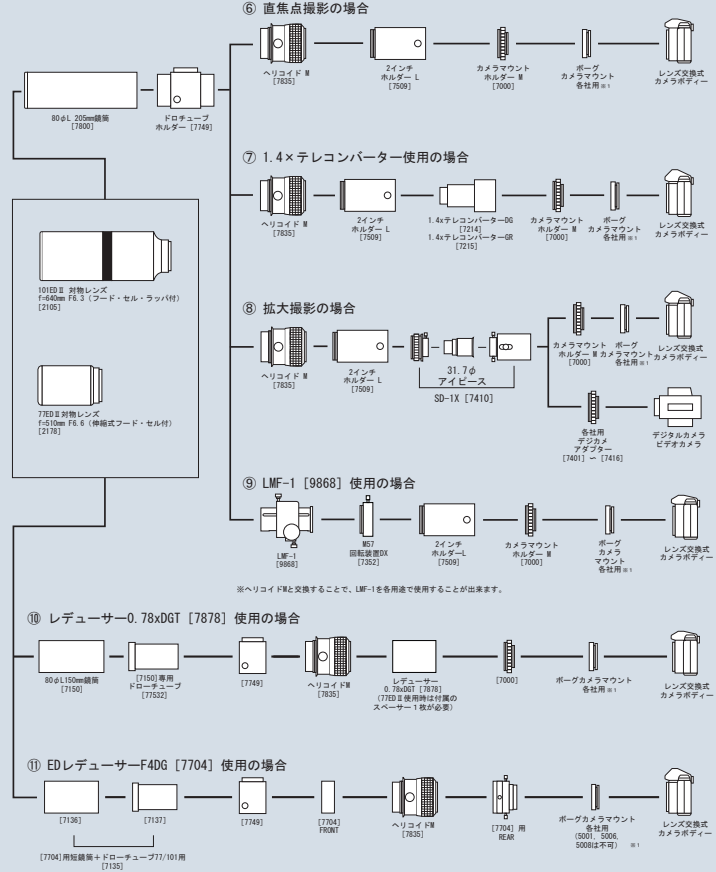

# ■BORG80φ金属鏡筒システムチャート

## (A) 80φ金属鏡筒眼視用システムチャート

## (B) 80φ金属鏡筒写真撮影用システムチャート