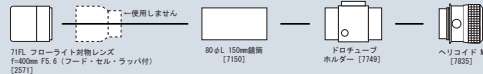

BORG71FL金属鏡筒S[6171]