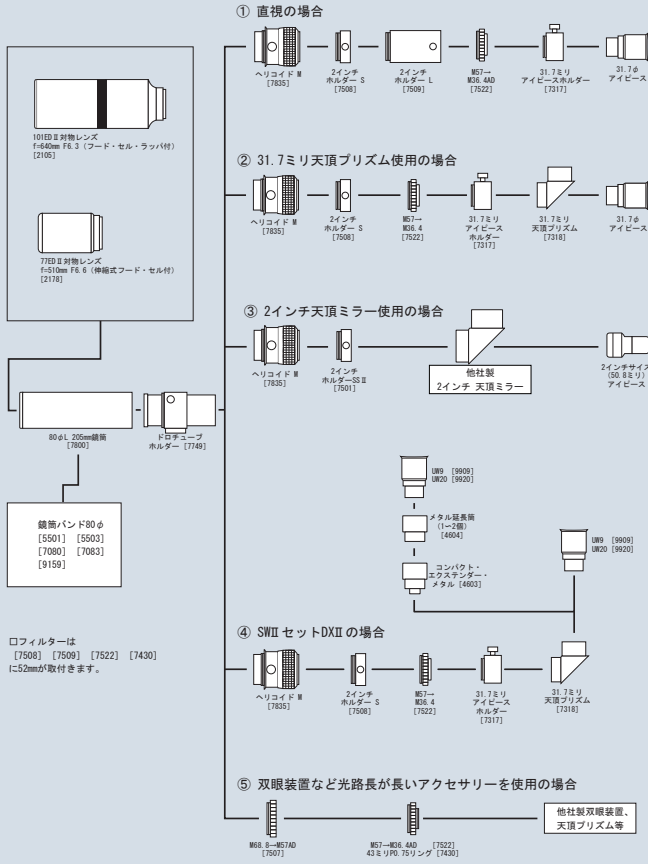

# ■BORG80φ金属鏡筒システムチャート

## (A) 80φ金属鏡筒眼視用システムチャート

## (B) 80φ金属鏡筒写真撮影用システムチャート