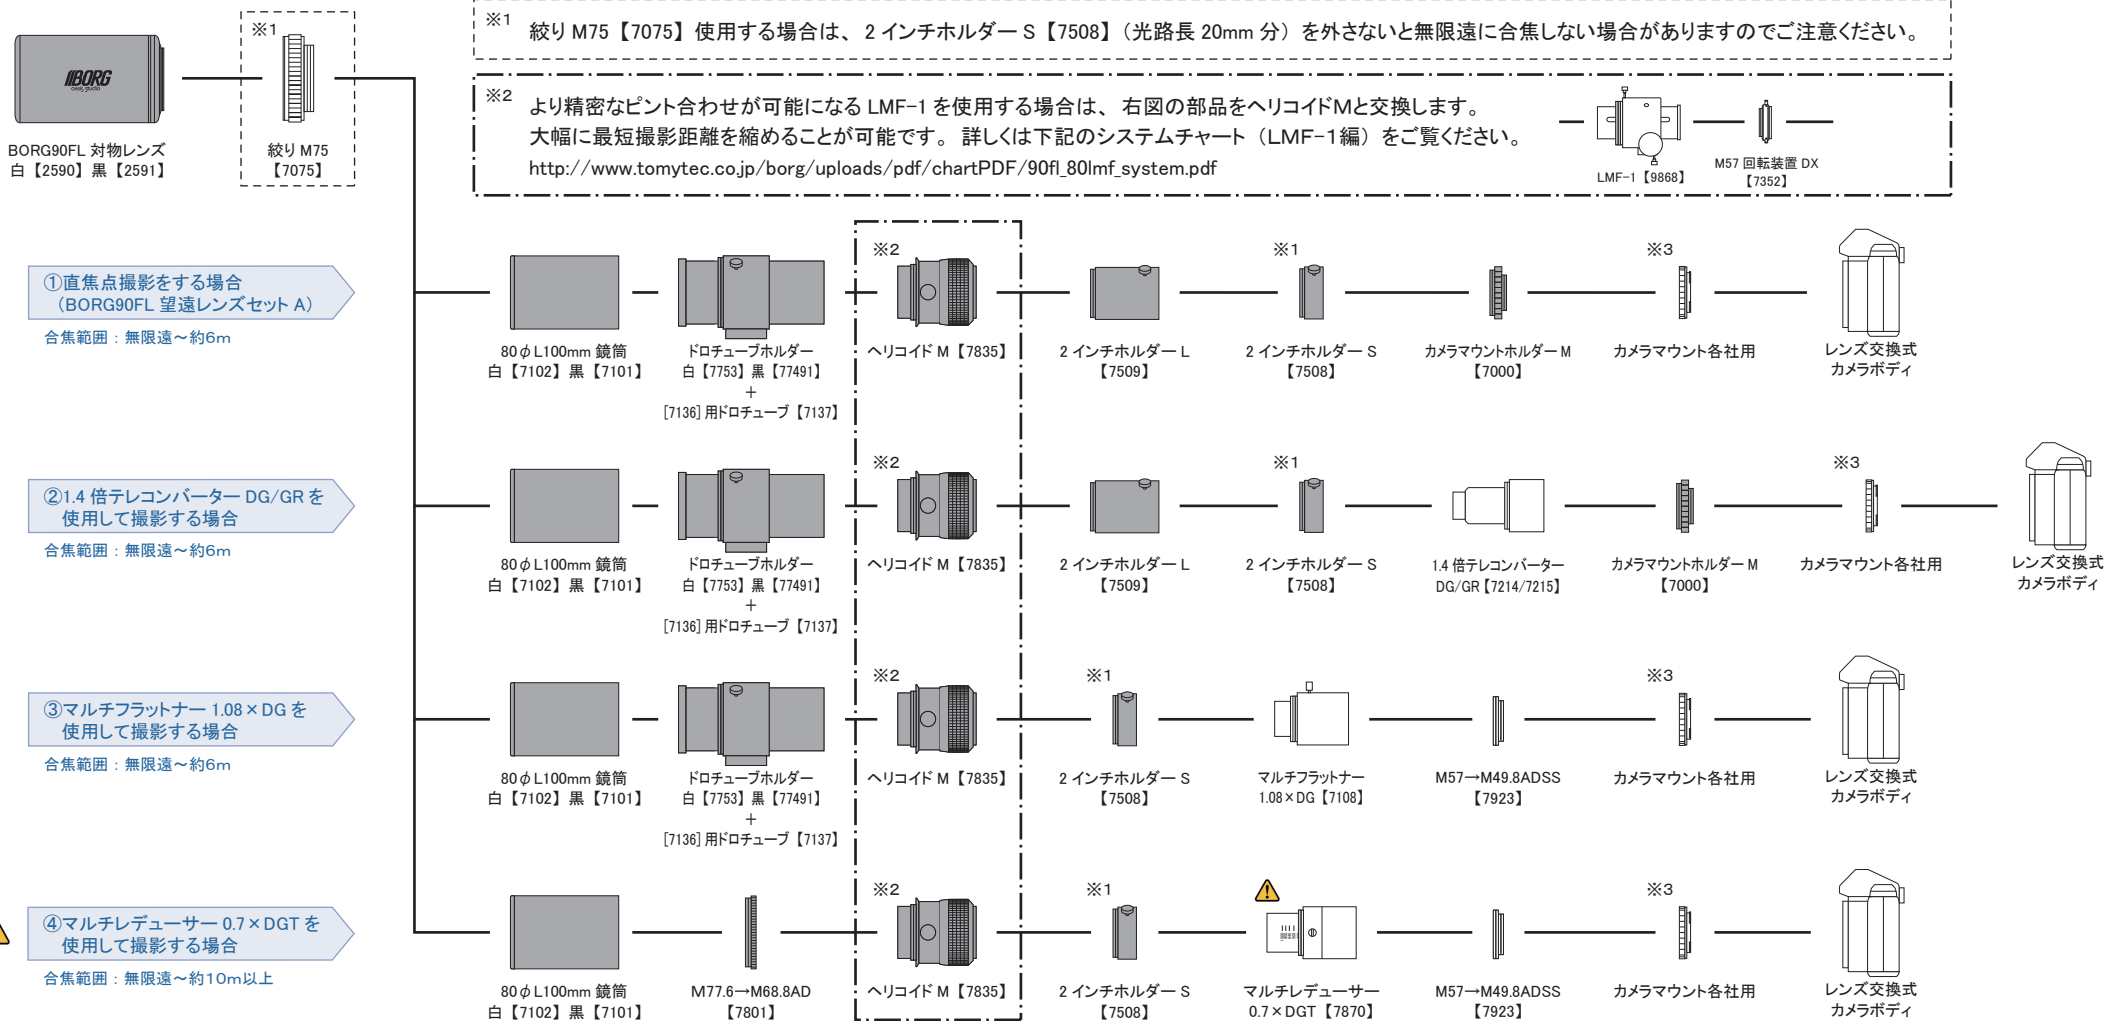

■ BORG90FL 望遠レンズセット A 【6290】 【6291】 撮影用システムチャート

BORG90FL 望遠レンズセット A の標準付属品

(WH) 【6290】 の場合 ①【2590】、②【7102】、③【7753】、④【7137】、⑤【7835】、⑥【7508】、⑦【7509】、⑧【7000】

(BK) 【6290】 の場合 ①【2591】、②【7101】、③【77491】、④【7137】、⑤【7835】、⑥【7508】、⑦【7509】、⑧【7000】

■ カメラマウント使用時の注意

フランジバックの異なるカメラに対応するため、カメラ（特にミラーレス）によっては、図のように各種延長筒（【7921】や【7922】など）を併用する必要があります。

これらの延長筒を正しく使用しないと、撮影倍率や合焦位置が変わりますので、本来の性能が出なくなります。場合によっては無限遠にピントが合わない場合もあるのでご注意ください。