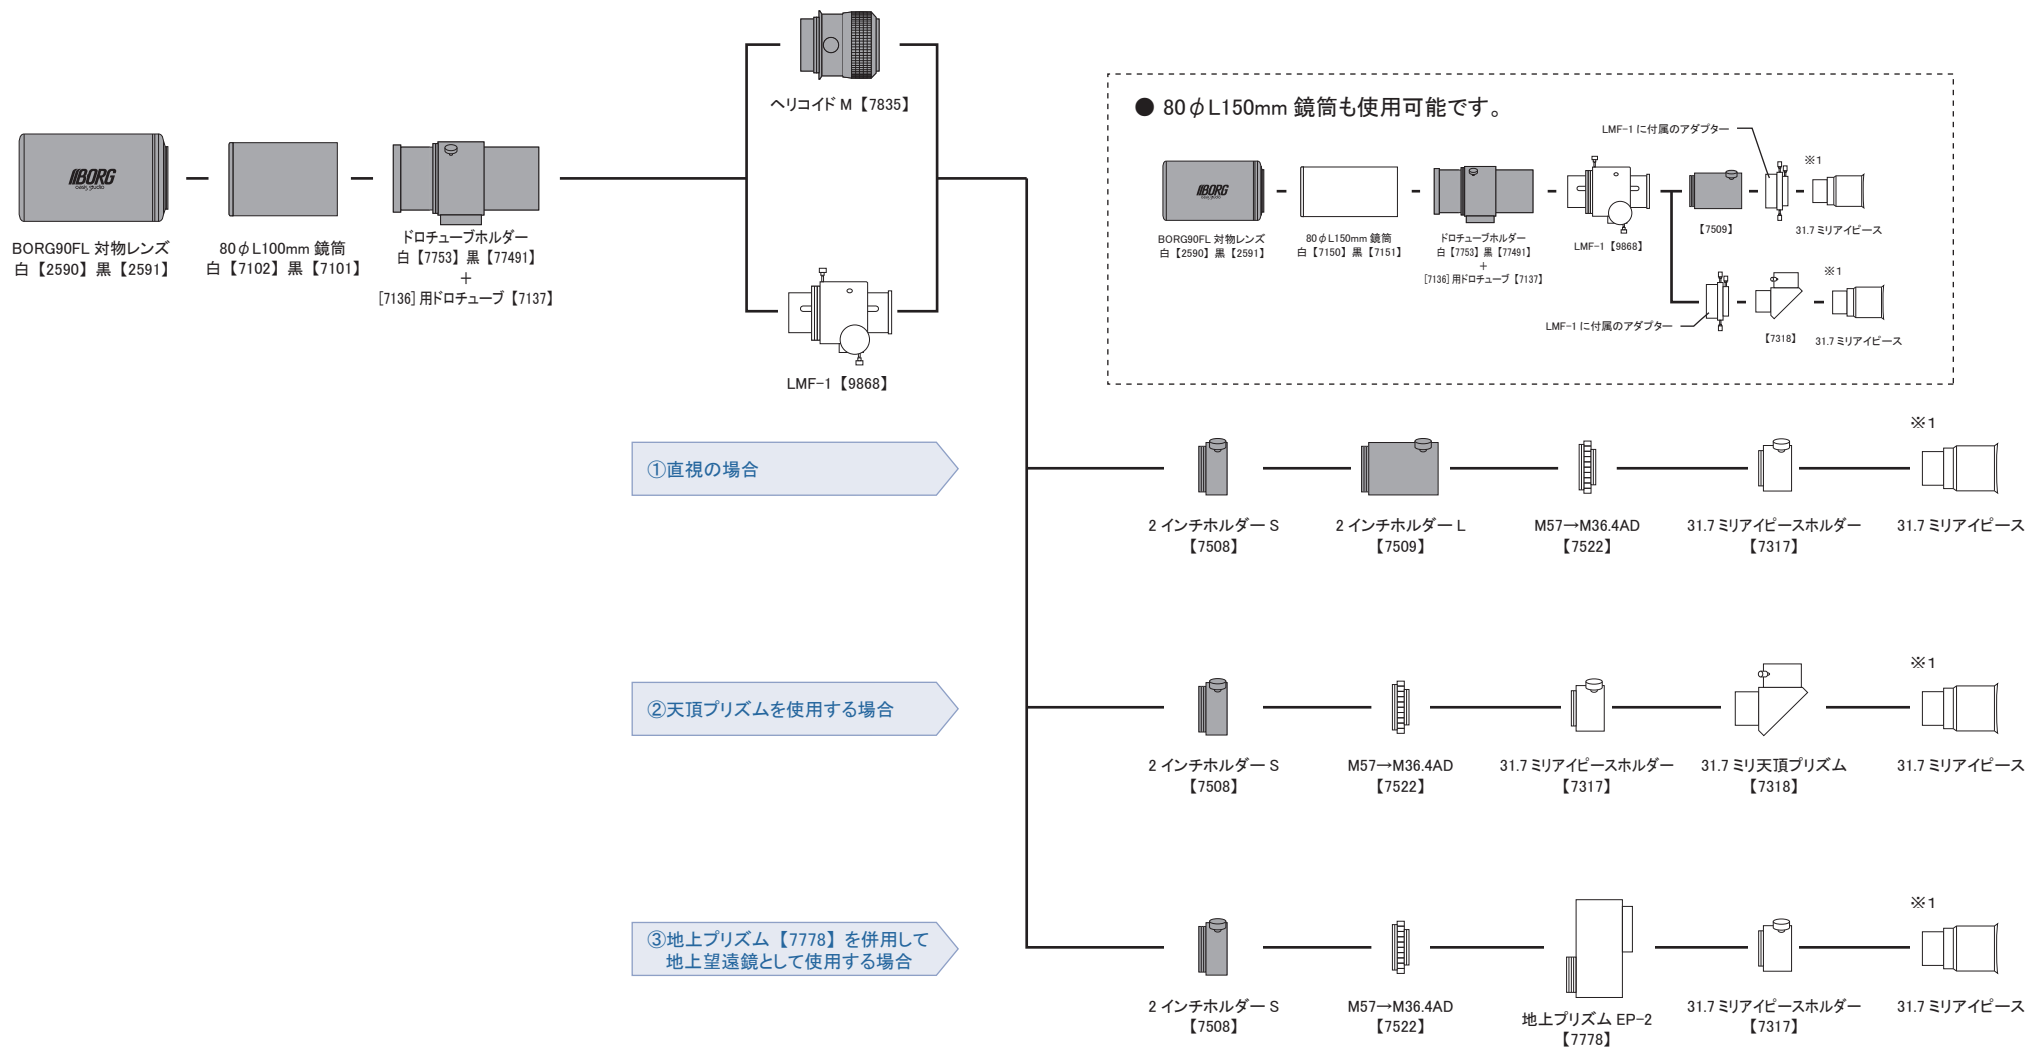

# ■ BORG90FL 望遠レンズセット A 【6290】【6291】 眼視用システムチャート

BORG90FL 望遠レンズセット A の標準付属品

(WH) 【6290】 の場合 ①【2590】、②【7102】、③【7753】、④【7137】、⑤【7835】、⑥【7508】、⑦【7509】、⑧【7000】

(BK) 【6290】 の場合 ①【2591】、②【7101】、③【77491】、④【7137】、⑤【7835】、⑥【7508】、⑦【7509】、⑧【7000】

※1 アイピースは UW20 【9920】 を使用して合焦テストを行っています。  
アイピースによっては合焦位置が大きく変わり、ピントが合わない場合があるのでご注意ください。