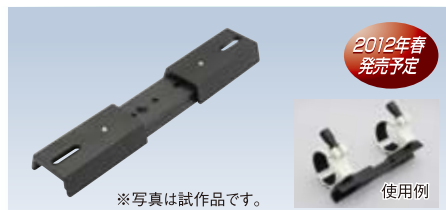

※BORG77EDIIフード(黒塗装)、BU-1は試作品です。
カメラ、カメラマウントは別売です。
カメラ雲台、三脚も別売です。

2012年春の新製品

2012年春
発売予定

＜本製品の特徴＞
BORGの特長であり欠点でもある分解可能な鏡筒を一体型にして使いやすいとしたユニットです。ヘリコイドは前方に配置、三脚台座付、ドロチューブ内蔵、回転装置付、等々、カメラレンズに要求される要素を満載した望遠鏡とカメラレンズのブリッジ的要素を有した画期的新製品です。

BORGがカメラレンズに近付いた!
■望遠レンズユニットBU-1 [9000]
標準価格 ¥94,000(税込)
O・D特価 ¥79,800(税込)

2012年春
発売予定

限定200個

※写真のフィルターは別売です。

ベストセラー77EDII用の太陽撮影用キャップ
■太陽撮影用対物キャップ77EDII用 [5672]
標準価格 ¥4,500(税込) O・D特価 ¥3,800(税込)
＜本製品の特徴＞
77EDIIの対物キャップを加工して72mmのフィルターが装着できるようにしました。これにより、2012年5月21日の金環日食を始めとして、6月6日の金星の目面通過、11月14日の皆既日食等の太陽がらみの天体イベントを簡単に撮影することができます。

2011年
12月発売

M42P0.75ネジの外付け絞り
■絞りM42P0.75 [9420]
標準価格 ¥22,000(税込) O・D特価 ¥19,800(税込)
＜本製品の特徴＞
いわゆるTリングのネジから装着可能な取り外し可能な絞りです。絞り機能のない天体望遠鏡に絞り機能を与えることができます。絞り羽根は12枚もあり、太陽撮影の光量調整にも使えます。

2012年春
発売予定

※写真は試作品です。

使用例

ミニボーグ鏡筒をビクセンとBORGアリガタに装着できる新型プレート
■プレート60用 [3160]
標準価格 ¥11,500(税込) O・D特価 ¥9,800(税込)
＜本製品の特徴＞
ミニボーグ鏡筒をビクセンのアリガタ台座に装着したい。ありそうでなかったプレートの登場により、ミニボーグを気軽にビクセンの赤道儀に搭載することが可能になりました。さらには、片持ちフォーク式赤道儀 [3101] にも装着できるので、状況に応じて赤道儀の使い分けも可能になりました。[7060]と併用します。